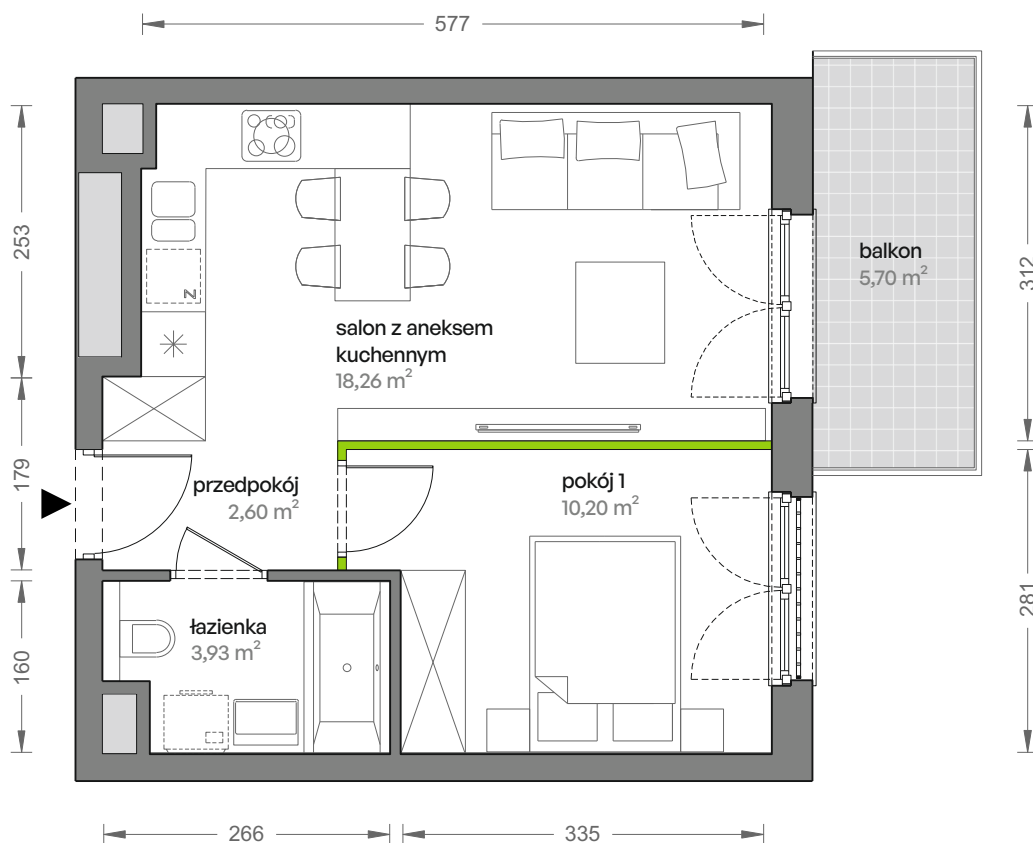

Ceglana Park.

nr 3/a/46

Powierzchnia **34,99 m²**

Piętro 4

Aranżacja mieszkania jest przykładowa

Powierzchnia **użytkowa**

salon z aneksem kuchennym	18,26 m ²
pokój 1	10,20 m ²
łazienka	3,93 m ²
przedpokój	2,60 m ²
Razem	34,99 m²
+balkon	5,70 m ²

Rzut kondygnacji **Piętro 4**

Plan osiedla **Budynek 3**