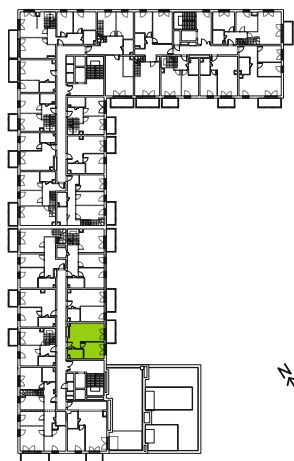

Ceglana Park.

nr 3/a/46

Powierzchnia **34,99 m²**

Piętro 4

Aranżacja mieszkania jest przykładowa

Powierzchnia **użytkowa**

salon z aneksem kuchennym	18,26 m ²
pokój 1	10,20 m ²
łazienka	3,93 m ²
przedpokój	2,60 m ²
Razem	34,99 m²
+balkon	5,70 m ²

Rzut kondygnacji **Piętro 4**

Plan osiedla **Budynek 3**