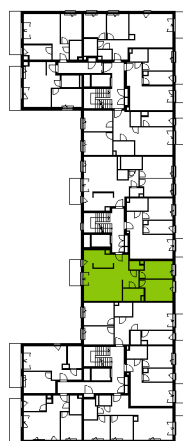

Bemowo Vita

nr B1.3B38

Powierzchnia **66,79 m²**

Piętro 3

Aranżacja mieszkania jest przykładowa

Powierzchnia **użytkowa**

Rzut kondygnacji **Piętro 3**

Plan osiedla **Budynek B1**

salon	20,15 m ²
kuchnia	8,82 m ²
pokój 1	11,36 m ²
pokój 2	9,73 m ²
łazienka	4,37 m ²
wc	2,06 m ²
hol	10,30 m ²
Razem	66,79 m²
+balkon	5,29 m ²

U nas nigdy nie płacisz za powierzchnię pod ścianami działowymi