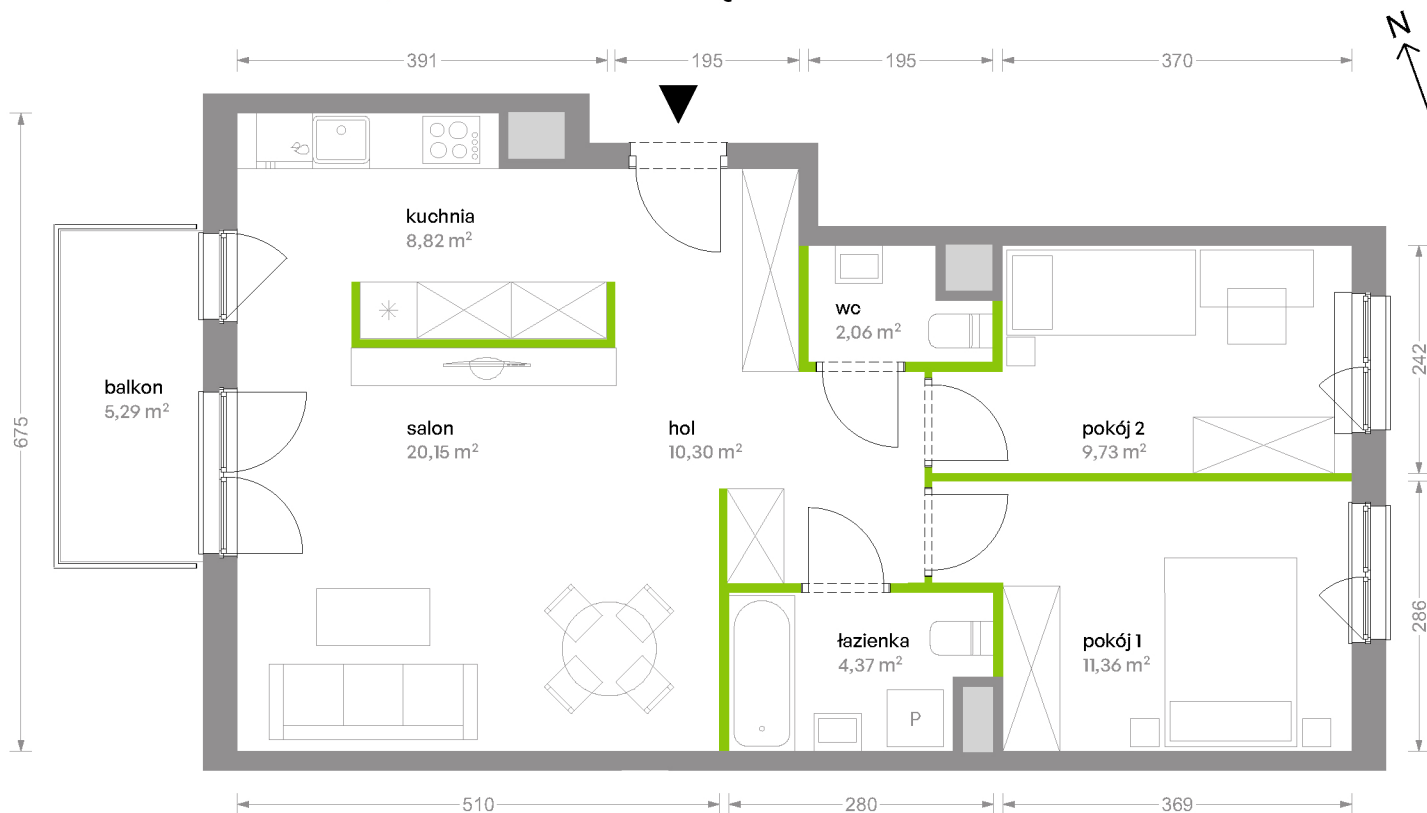

Bemowo Vita

nr B1.3B38

Powierzchnia **66,79 m²**

Piętro 3

Aranżacja mieszkania jest przykładowa

Powierzchnia **użytkowa**

Rzut kondygnacji **Piętro 3**

Plan osiedla **Budynek B1**

salon	20,15 m ²
kuchnia	8,82 m ²
pokój 1	11,36 m ²
pokój 2	9,73 m ²
łazienka	4,37 m ²
wc	2,06 m ²
hol	10,30 m ²
Razem	66,79 m²
+balkon	5,29 m ²

U nas nigdy nie płacisz za powierzchnię pod ścianami działowymi