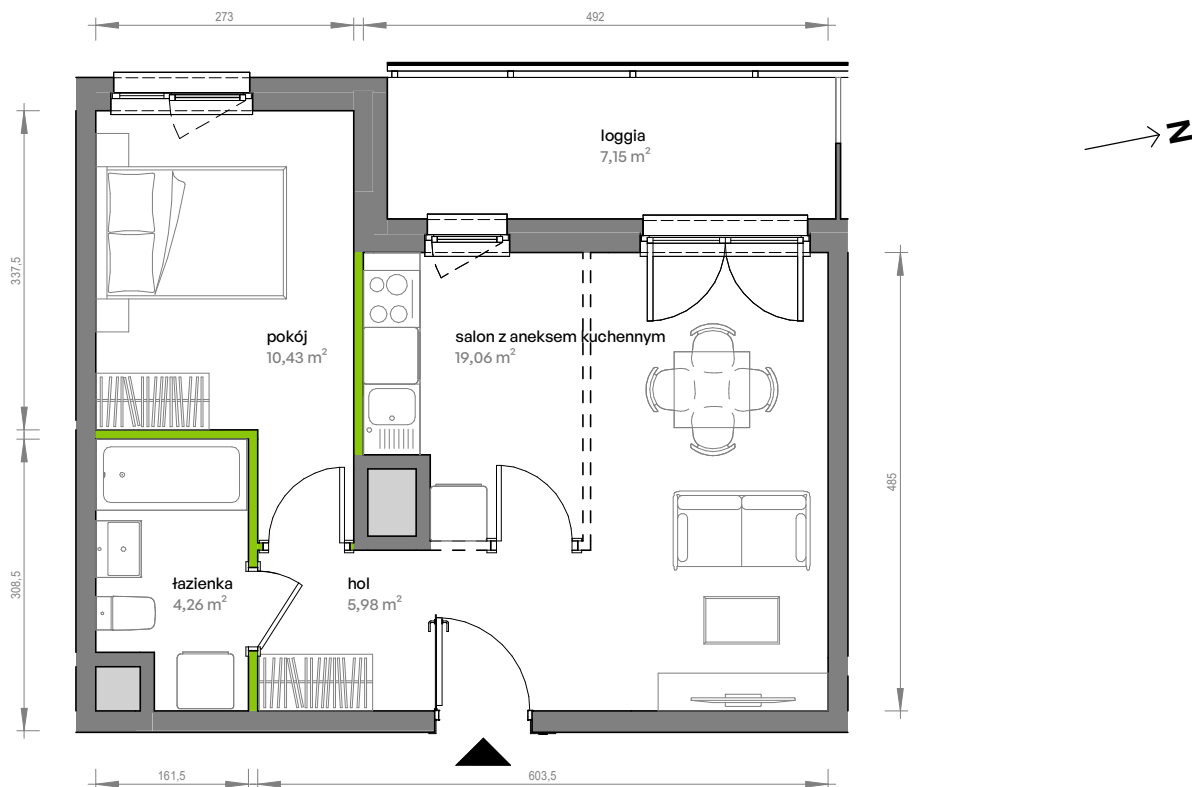

Unii Lubelskiej Vita.

nr A.05.067

Powierzchnia **39,73 m²**

Piętro 5

Aranżacja mieszkania jest przykładowa

Powierzchnia użytkowa

hol	5,98 m ²
pokój	10,43 m ²
salon z aneksem kuchennym	19,06 m ²
łazienka	4,26 m ²
Razem	39,73 m²
+ loggia	7,15 m ²

Rzut kondygnacji Piętro 5

Plan osiedla

U nas nigdy nie płacisz za powierzchnię pod ścianami działowymi