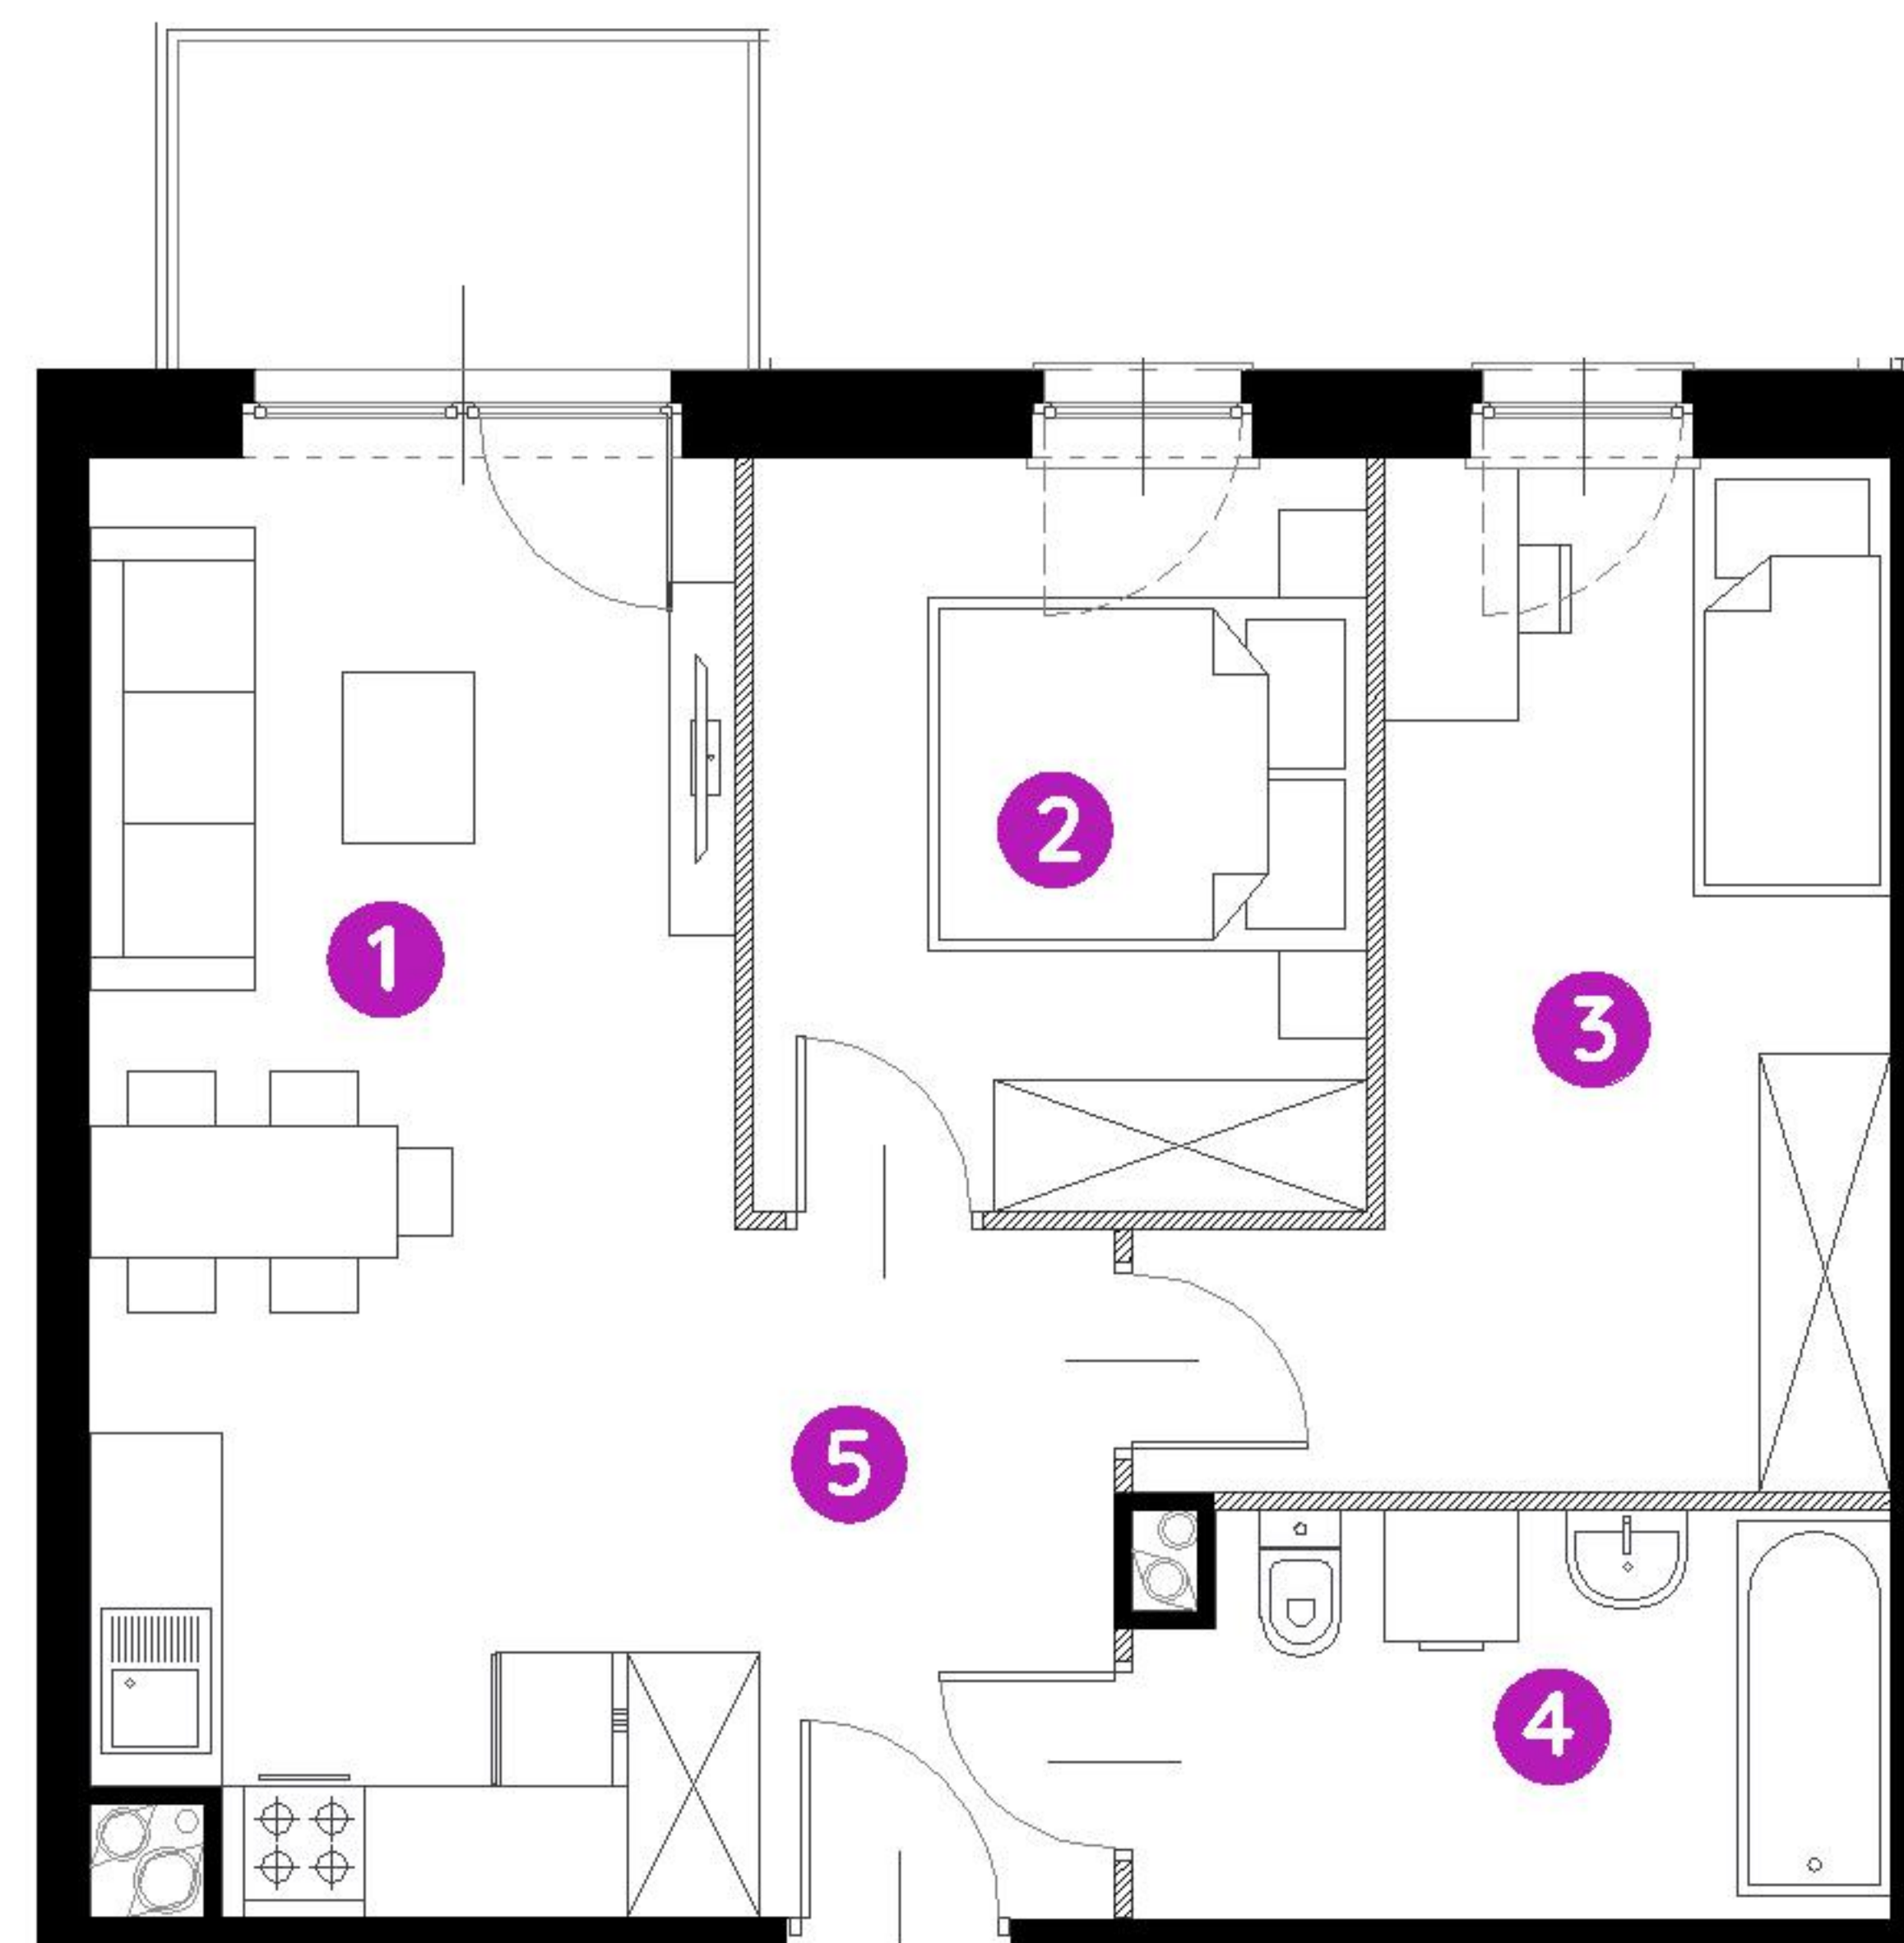

Murapol Matecznia

Kraków | ul. Rydlówka

mieszkanie	1.A.3.05
piętro	3
budynek	1

1. salon z aneksem kuch.	17,43 m²
2. sypialnia	9,45 m²
3. sypialnia	11,99 m²
4. łazienka	6,02 m²
5. przedpokój	6,84 m²

metraż	51,73 m²
balkon	3,90 m²

0 1 2 5m

Podziałka podana z tolerancją +/- 5%

Aranżacja mieszkania ma charakter poglądowy.

Biuro Sprzedaży: Kraków, ul. Rydlówka 37 - T: 506 371 434 / 514 601 742, M: krakow@murapol.pl. Centrala: Bielsko-Biała, ul. Dworkowa 4, T: 33 819 33 33, M: sekretariat@murapol.pl, murapol.pl

UWAGA: Powierzchnia liczona wg PN-ISO 9836:2022-07. Na etapie projektu wykonawczego i realizacji obiektu mogą wystąpić korekty w powierzchni lokali i układzie ścian, powierzchnia liczona w stanie wykończonym. Do obliczeń przyjęto 1,5 cm tynku.