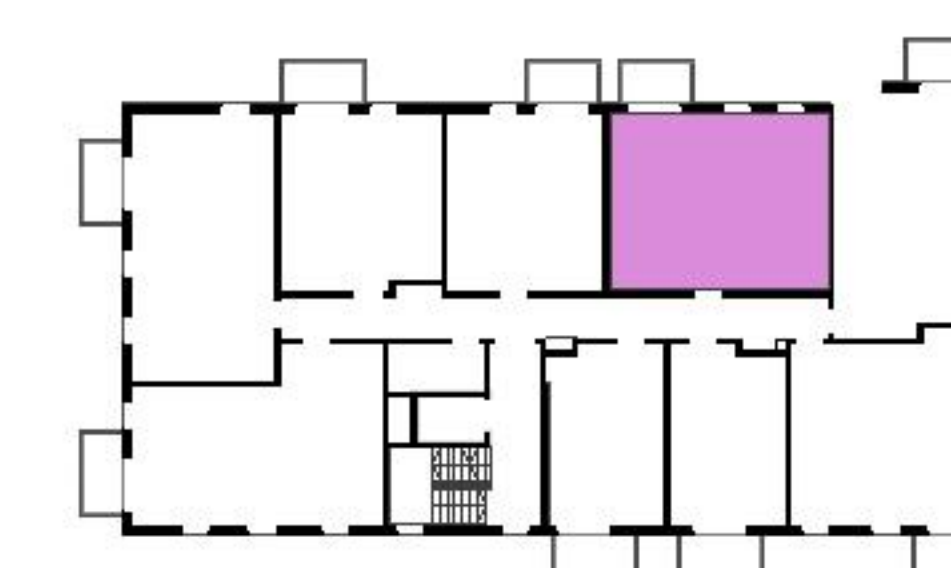

Murapol Matecznia

Kraków | ul. Rydlówka

mieszkanie	1.A.3.05
piętro	3
budynek	1

1. salon z aneksem kuch.	17,43 m²
2. sypialnia	9,45 m²
3. sypialnia	11,99 m²
4. łazienka	6,02 m²
5. przedpokój	6,84 m²

metraż	51,73 m²
balkon	3,90 m²

0 1 2 5m

Podziałka podana z tolerancją +/- 5%

Aranżacja mieszkania ma charakter poglądowy.

Biuro Sprzedaży: Kraków, ul. Rydlówka 37 - T: 506 371 434 / 514 601 742, M: krakow@murapol.pl. Centrala: Bielsko-Biała, ul. Dworkowa 4, T: 33 819 33 33, M: sekretariat@murapol.pl, murapol.pl

UWAGA: Powierzchnia liczona wg PN-ISO 9836:2022-07. Na etapie projektu wykonawczego i realizacji obiektu mogą wystąpić korekty w powierzchni lokali i układzie ścian, powierzchnia liczona w stanie wykończonym. Do obliczeń przyjęto 1,5 cm tynku.