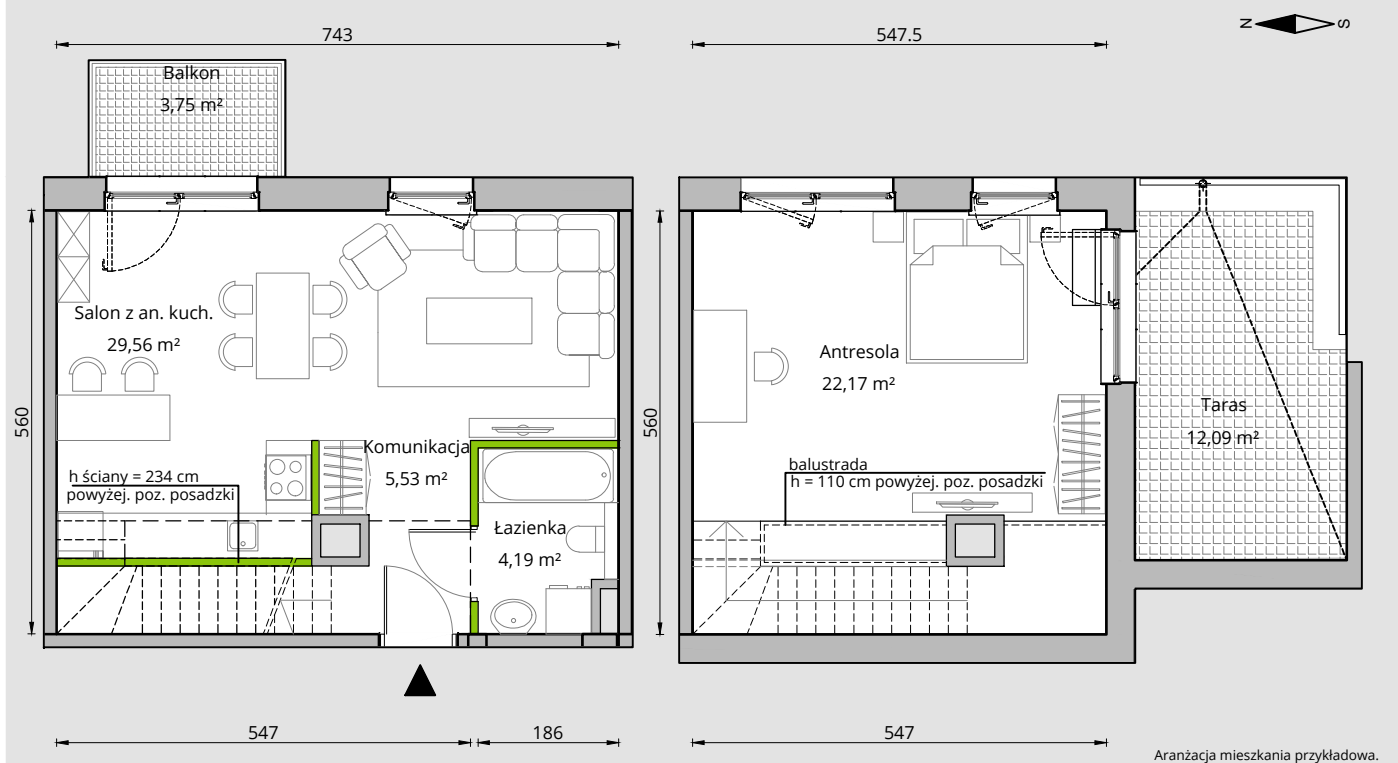

# B.1.4.6

Szmaragdowy Park  
OSIEDLE

RZUT MIESZKANIA 61,45 M<sup>2</sup>

3 PIĘTRO

## POWIERZCHNIA UŻYTKOWA

nie uwzględnia powierzchni pod ścianami działowymi

Komunikacja	5,53 m <sup>2</sup>
Salon z an. kuch.	29,56 m <sup>2</sup>
Łazienka	4,19 m <sup>2</sup>
Antresola	22,17 m <sup>2</sup>
<b>RAZEM</b>	<b>61,45 m<sup>2</sup></b>
+Balkon	3,75 m <sup>2</sup>
+Taras	12,09 m <sup>2</sup>

## BUDYNEK B

W Dewelii nie płacisz za powierzchnię pod ścianami działowymi !

Powierzchnia (bez ścian działowych)	61,45 m <sup>2</sup>
Powierzchnia pod ścianami działowymi	1,13 m <sup>2</sup>
Powierzchnia użytkowa wg PN-ISO 9836:1997	62,58 m <sup>2</sup>