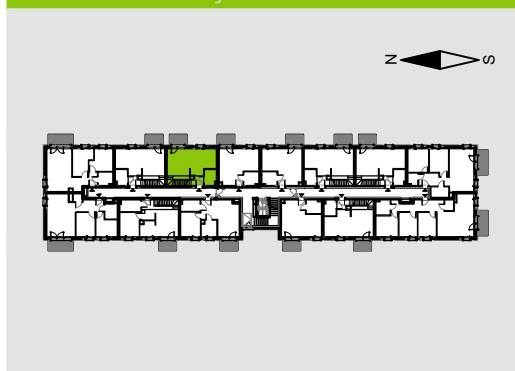

RZUT KONDYGNACJI