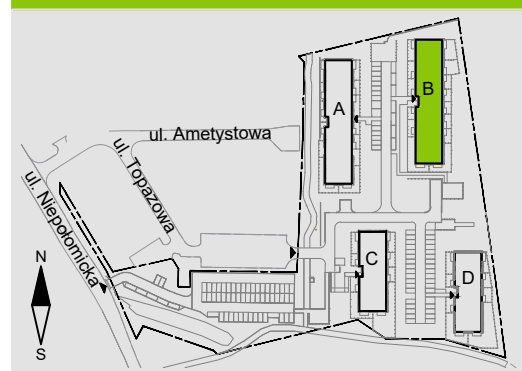

PLAN OSIEDLA

BUDYNEK B

W Dewelii nie płacisz za powierzchnię pod ścianami działowymi !

Powierzchnia (bez ścian działowych)	61,45 m²
Powierzchnia pod ścianami działowymi	1,13 m²
Powierzchnia użytkowa wg PN-ISO 9836:1997	62,58 m²

DEVELIA

BIURO SPRZEDAŻY
ul. Wałowa 23/U3
80-858 Gdańsk
tel. 58 500 01 12
gdansk@develia.pl

www.develia.pl