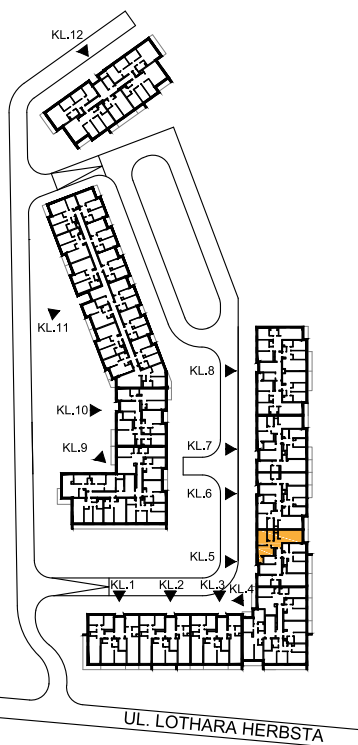

ul. Lothara Herbsta

powierzchnia użytkowa **63,79** m²

pokój dzienny z aneksem kuch.	24,06 m ²
sypialnia	12,04 m ²
sypialnia	11,16 m ²
garderoba	3,21 m ²
łazienka	5,02 m ²
wc	1,60 m ²
przedpokój	6,70 m ²
loggia	3,57 m ²