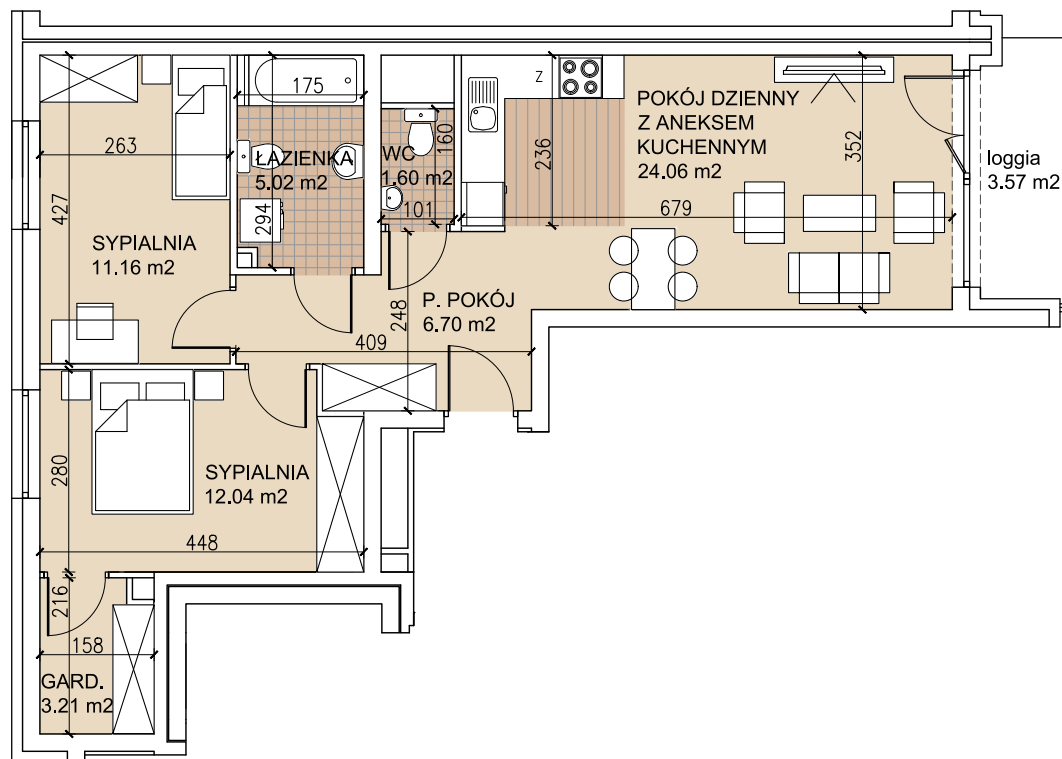

ul. Lothara Herbsta

powierzchnia użytkowa **63,79** m²

pokój dzienny z aneksem kuch.	24,06 m ²
sypialnia	12,04 m ²
sypialnia	11,16 m ²
garderoba	3,21 m ²
łazienka	5,02 m ²
wc	1,60 m ²
przedpokój	6,70 m ²
loggia	3,57 m ²