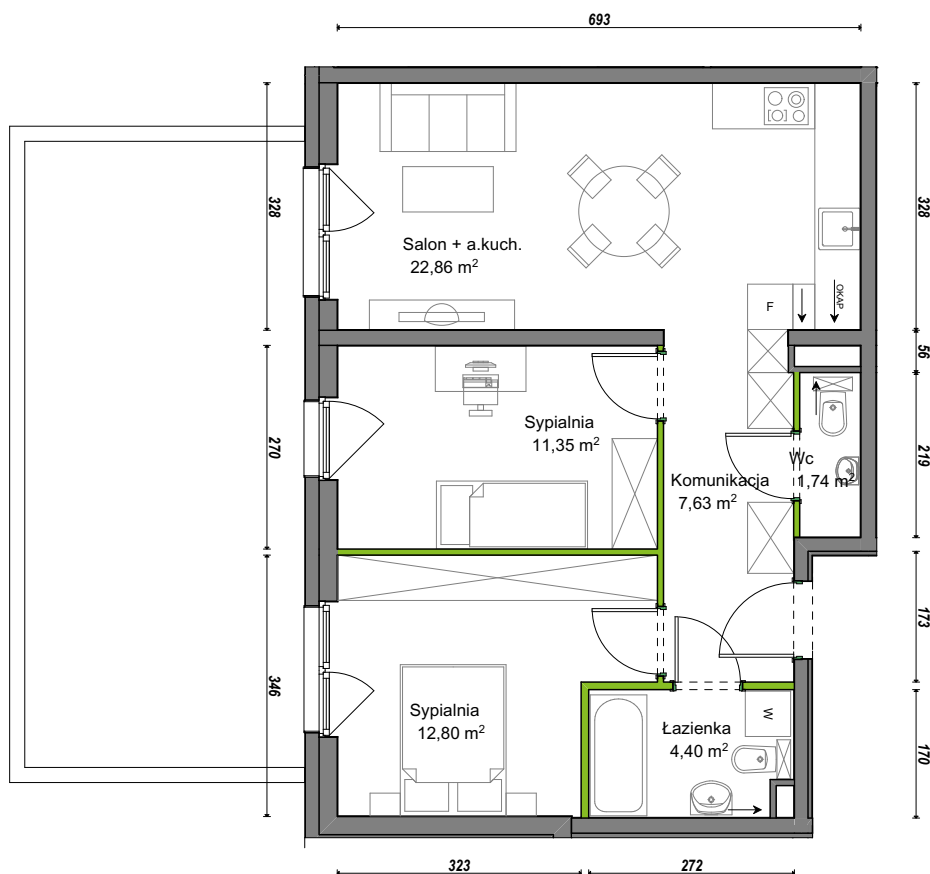

Orawska Vita.

nr C1/C/01

Powierzchnia **60,78 m²**

Piętro **0**

Aranżacja mieszkania jest przykładowa.

Powierzchnia użytkowa

Komunikacja	7,63 m ²
Łazienka	4,40 m ²
Salon + a.kuch.	22,86 m ²
Sypialnia	11,35 m ²
Sypialnia	12,80 m ²
Wc	1,74 m ²
Razem	60,78 m²
+Ogródek	31,23 m ²

U nas nigdy nie płacisz za powierzchnię pod ścianami działowymi.

Rzut kondygnacji Parter 0