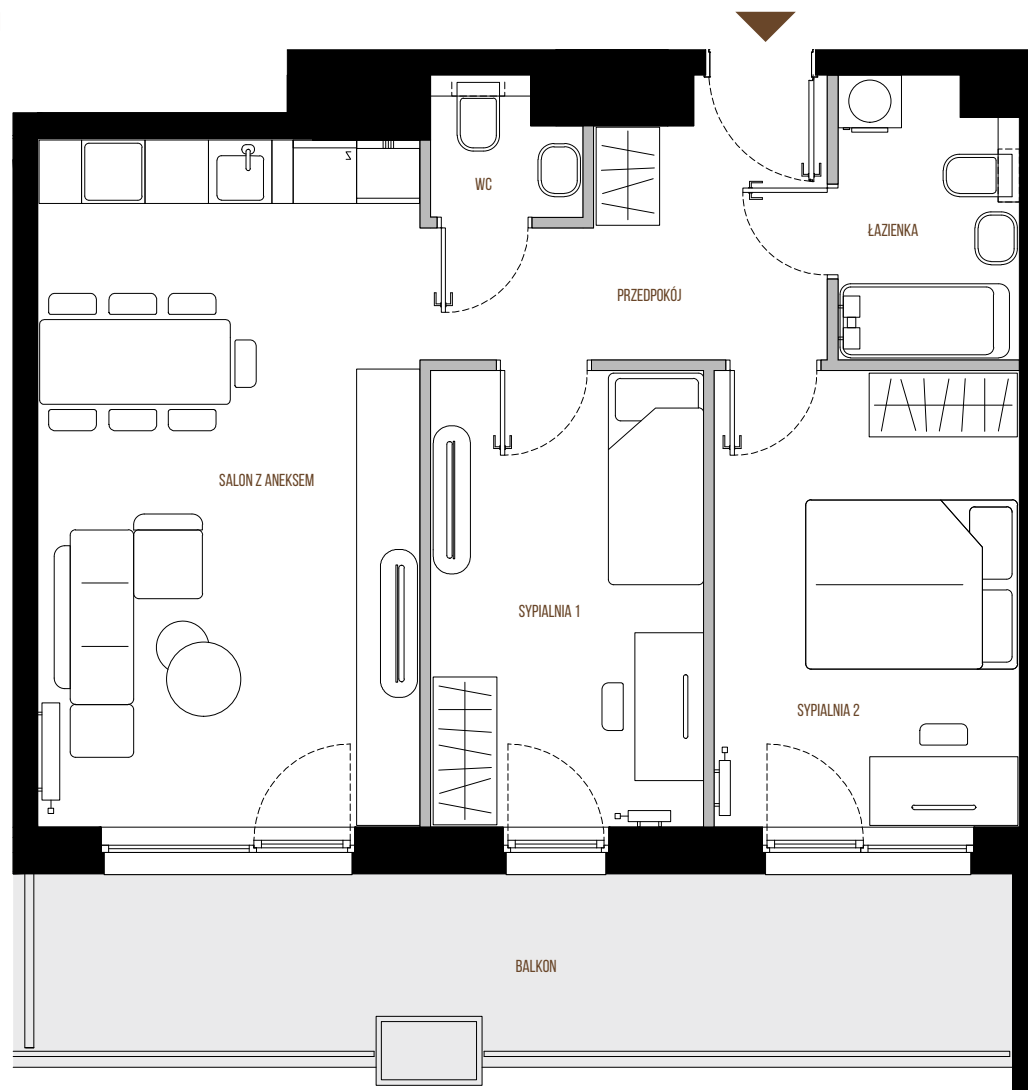

LOKAL NR 159
PIĘTRO 2
KLATKA K5

LICZBA POKOI 3
 POW. UŻYTKOWA 61,82 m²
 POW. CAŁOŚCIOWA 64,23 m²

1. PRZEDPOKÓJ	7,72 m ²	5. ŁAZIENKA	4,48 m ²
2. SALON Z ANEKSEM	23,74 m ²	6. WC	1,82 m ²
3. SYPIALNIA 1	11,42 m ²	BALKON	
4. SYPIALNIA 2	12,64 m ²		

SYTUACJA

RZUT LOKALU

RZUT KONDYGNACJI