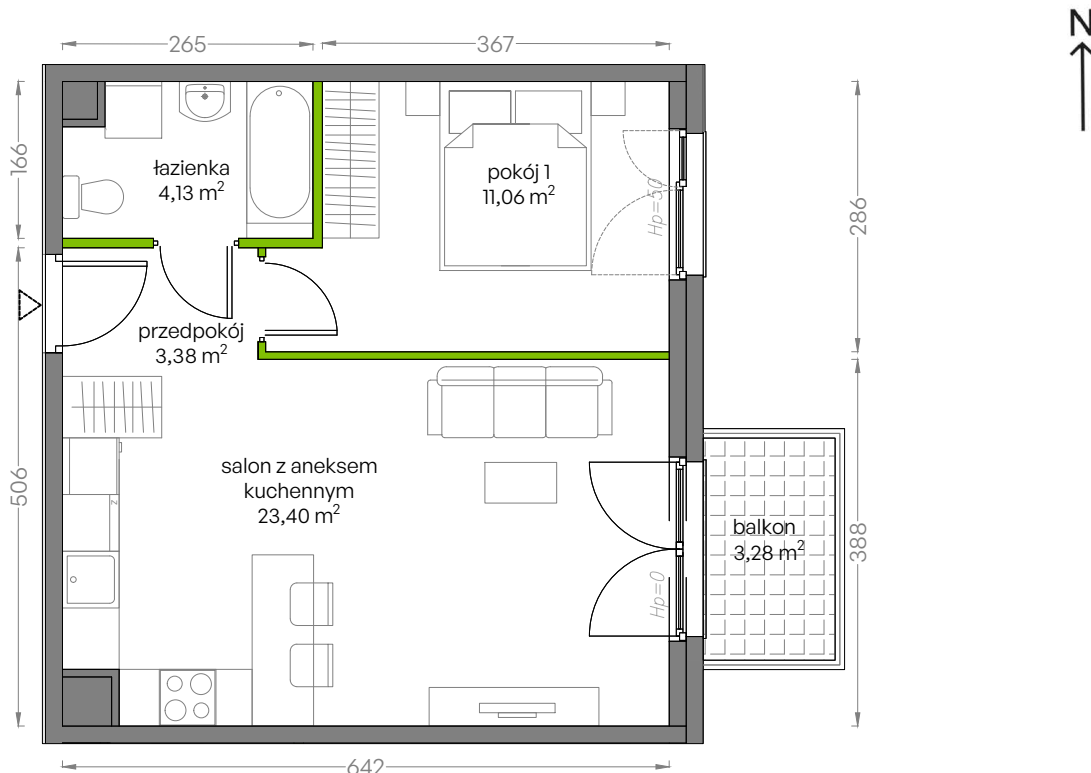

## nr B/2/32

Powierzchnia **41,97 m<sup>2</sup>**

**Piętro 2**

Aranżacja mieszkania jest przykładowa  
Podano orientacyjne wymiary pomieszczenia

### Powierzchnia **użytkowa**

salon z aneksem kuchennym	23,40m <sup>2</sup>
pokój 1	11,06m <sup>2</sup>
łazienka	4,13m <sup>2</sup>
przedpokój	3,38m <sup>2</sup>
<b>Razem</b>	<b>41,97m<sup>2</sup></b>
+balkon	3,28m <sup>2</sup>