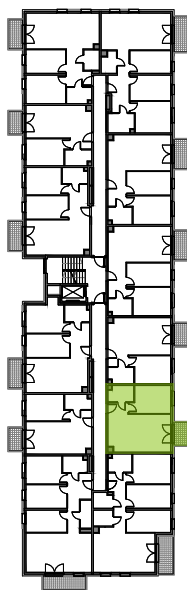

## nr B/2/32

Powierzchnia **41,97 m<sup>2</sup>**

**Piętro 2**

Aranżacja mieszkania jest przykładowa  
Podano orientacyjne wymiary pomieszczenia

### Powierzchnia **użytkowa**

salon z aneksem kuchennym	23,40m <sup>2</sup>
pokój 1	11,06m <sup>2</sup>
łazienka	4,13m <sup>2</sup>
przedpokój	3,38m <sup>2</sup>
<b>Razem</b>	<b>41,97m<sup>2</sup></b>
+balkon	3,28m <sup>2</sup>

### Rzut kondygnacji **Piętro 2**

### Plan osiedla **Budynek B**