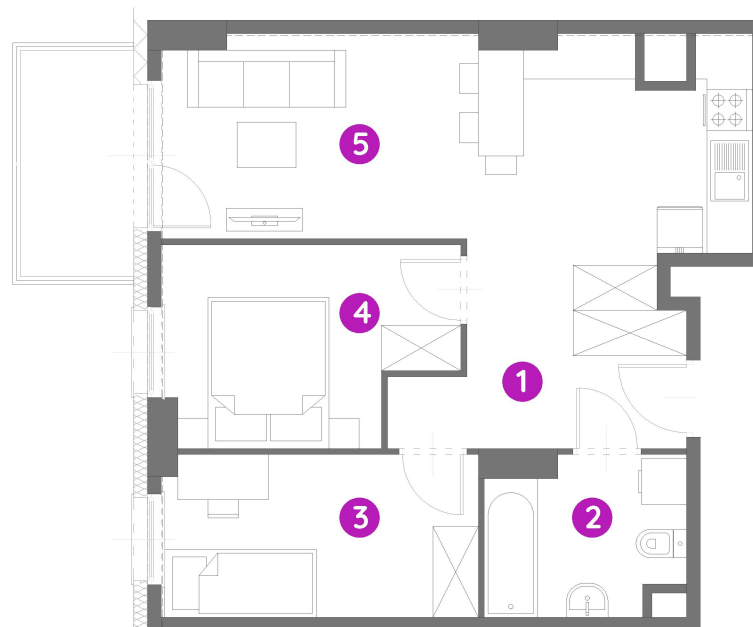

Murapol Argentum

Łódź | ul. Srebrzyńska

0 1 2 5m

Podziałka podana z tolerancją +/- 5%
Aranżacja mieszkania ma charakter poglądowy.

mieszkanie	1.D.2.02
piętro	2
1. przedpokój	6,14 m²
2. sypialnia	5,06 m²
3. sypialnia	8,79 m²
4. sypialnia	9,28 m²
5. salon z aneksem	22,53 m²

metraż	51,80 m²
balkon	4,4 m²

Biurow Sprzedaży: Łódź, ul. Srebrzyńska 10a, T: 42 237 16 75, M: lodz@murapol.pl.

Centrala: Bielsko-Biała, ul. Partyzantów 51, T: 33 819 33 33, M: sekretariat@murapol.pl, murapol.pl

UWAGA: Powierzchnia liczona wg PN-ISO 9836; 1997. Na etapie projektu wykonawczego i realizacji obiektu mogą wystąpić korekty w powierzchni lokali i układzie ścian, powierzchnia liczona w stanie wykończonym. Do obliczeń przyjęto 1,5 cm tynku.