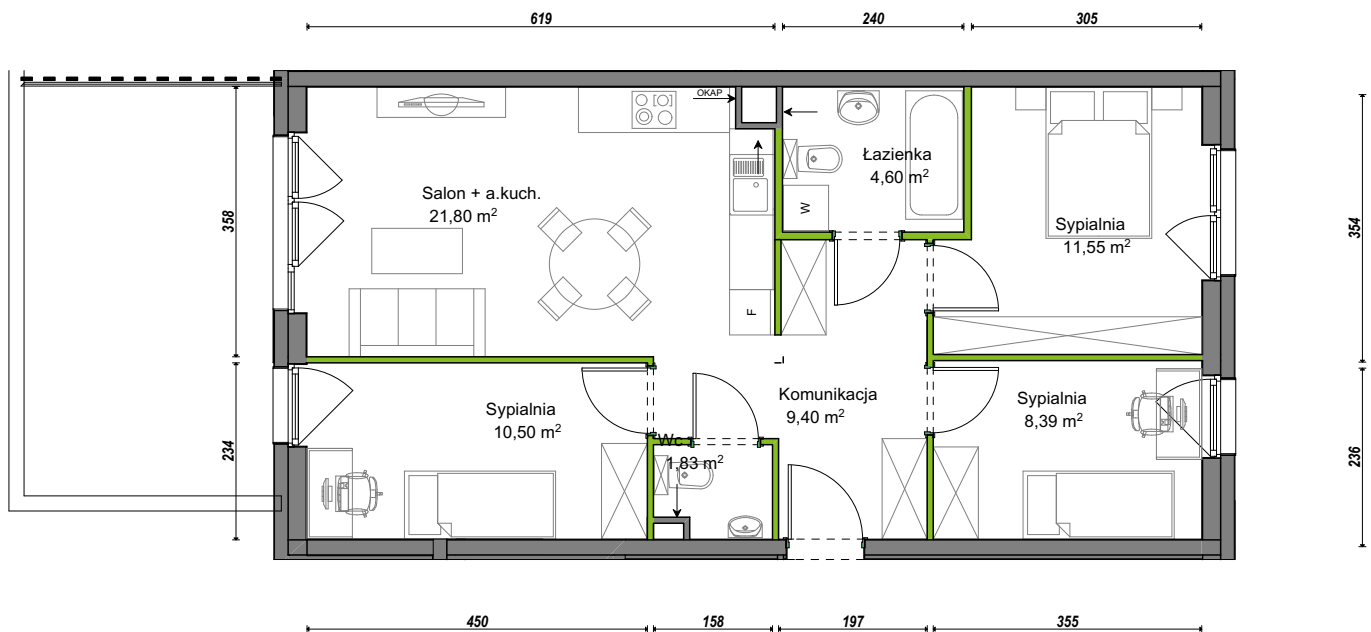

Orawska Vita.

nr C1/D/01

Powierzchnia **68,09m²**

Piętro **0**

Aranżacja mieszkania jest przykładowa.

Powierzchnia użytkowa

Komunikacja	9,40 m ²
Łazienka	4,60 m ²
Salon + a.kuch.	21,80 m ²
Sypialnia	8,39 m ²
Sypialnia	11,55 m ²
Sypialnia	10,50 m ²
Wc	1,83 m ²
Razem	68,09 m²
+Ogródek	18,59

Rzut kondygnacji **Parter 0**

U nas nigdy nie płacisz za powierzchnię pod ścianami działowymi.