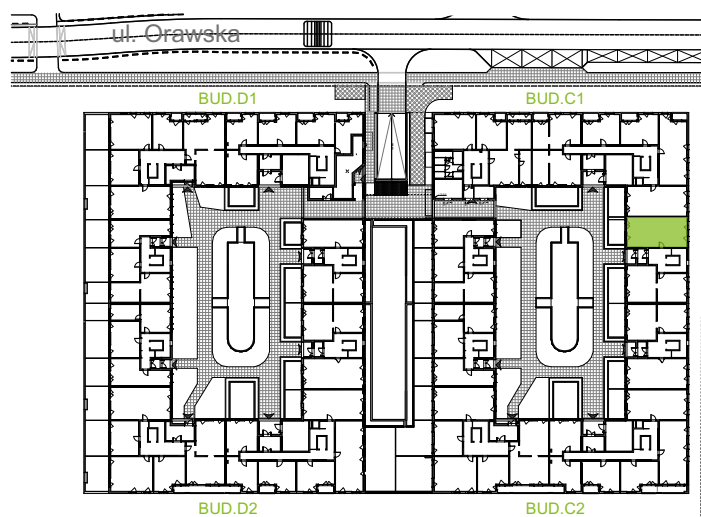

Orawska Vita.

nr C1/D/01

Powierzchnia **68,09m²**

Piętro **0**

Aranżacja mieszkania jest przykładowa.

Powierzchnia użytkowa

Komunikacja	9,40 m ²
Łazienka	4,60 m ²
Salon + a.kuch.	21,80 m ²
Sypialnia	8,39 m ²
Sypialnia	11,55 m ²
Sypialnia	10,50 m ²
Wc	1,83 m ²
Razem	68,09 m²
+Ogródek	18,59

Rzut kondygnacji **Parter 0**

U nas nigdy nie płacisz za powierzchnię pod ścianami działowymi.