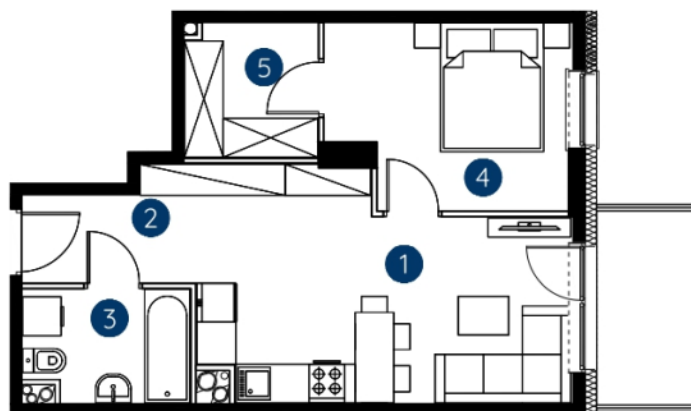

lokal 1.B.5.05

41,21 m²

piętro 5

budynek 1

**Murapol
Rivo**

Bydgoszcz, ul. Dworcowa

0 1 2 5m

Podziałka podana z tolerancją +/- 5%

1. salon z aneksem kuchennym	18,44 m ²
2. hol wejściowy	4,05 m ²
3. łazienka	4,32 m ²
4. sypialnia	10,19 m ²
5. garderoba	4,21 m ²
metraż	41,21 m²

Schemat kondygnacji