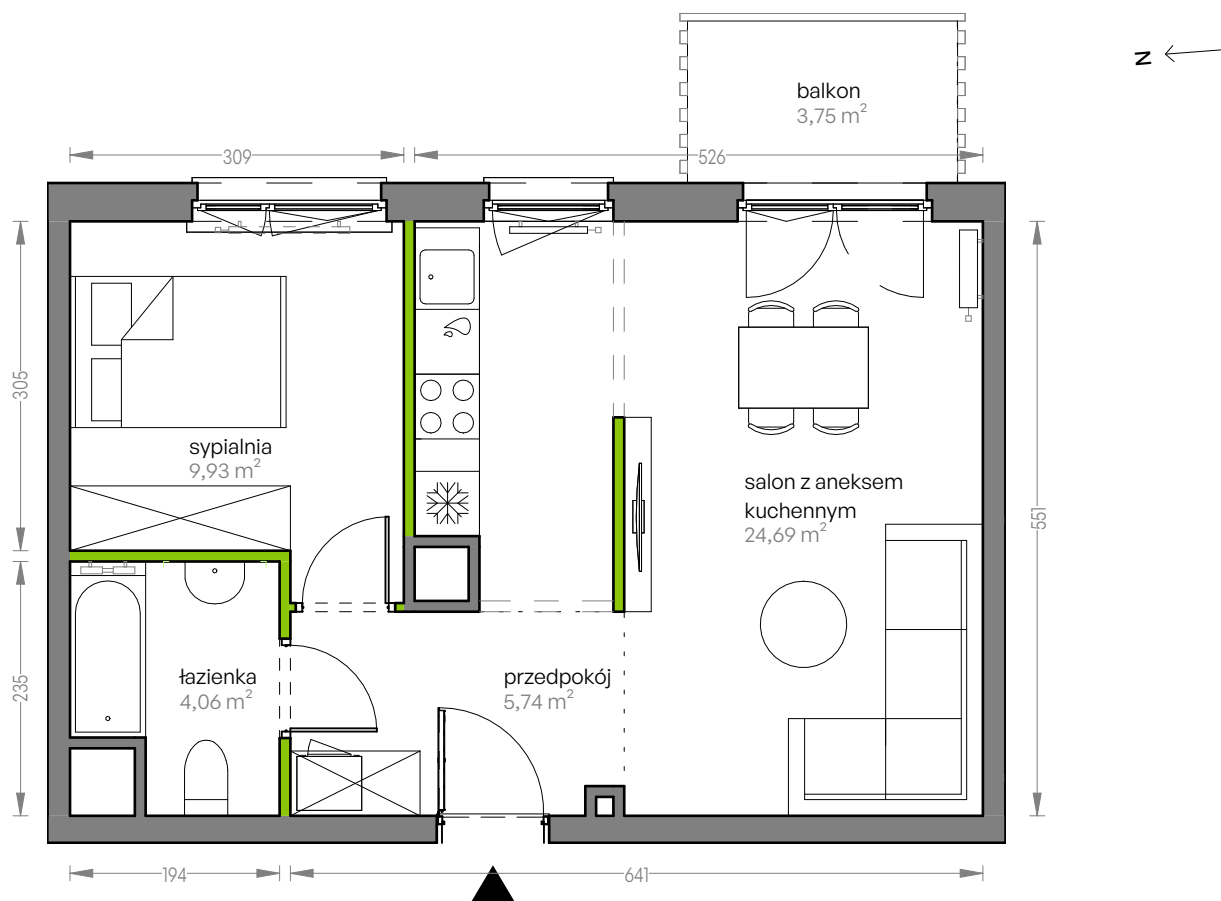

CITY VIBE.

nr G.035

Powierzchnia **44,42 m²**

Piętro 4

Aranżacja mieszkania jest przykładowa

Powierzchnia użytkowa

salon z aneksem kuchennym	24,69 m ²
przedpokój	5,74 m ²
łazienka	4,06 m ²
sypialnia	9,93 m ²
Razem	44,42 m²
+ balkon	3,75 m ²

Rzut kondygnacji Piętro 4

Plan osiedla Budynek G

U nas nigdy nie płacisz za powierzchnię pod ścianami działowymi