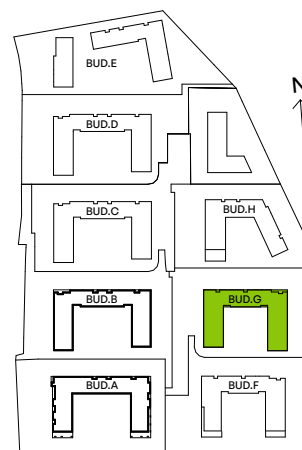

CITY VIBE.

nr G.035

Powierzchnia **44,42 m²**

Piętro 4

Aranżacja mieszkania jest przykładowa

Powierzchnia użytkowa

salon z aneksem kuchennym	24,69 m ²
przedpokój	5,74 m ²
łazienka	4,06 m ²
sypialnia	9,93 m ²
Razem	44,42 m²
+ balkon	3,75 m ²

Rzut kondygnacji Piętro 4

Plan osiedla Budynek G

U nas nigdy nie płacisz za powierzchnię pod ścianami działowymi