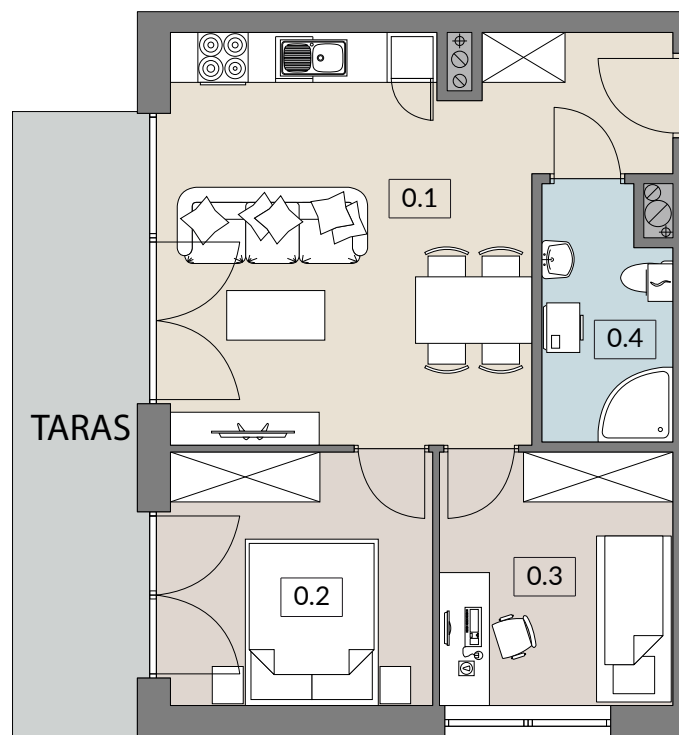

APARTAMENT TYP - KOMFORT

B1
BUDYNEK

M-04
KARTA LOKALU

0
PIĘTRO

45,96m²
POWIERZCHNIA UŻYTKOWA

PLAN OSIEDLA

RZUT KONDYGNACJI

0.1 SALON / ANEKS KUCHENNY	23,71 m ²
0.2 POKÓJ	9,45 m ²
0.3 POKÓJ	8,39 m ²
0.4 ŁAZIENKA	4,41 m ²
SUMA POW. UŻYTKOWEJ	45,96 m²