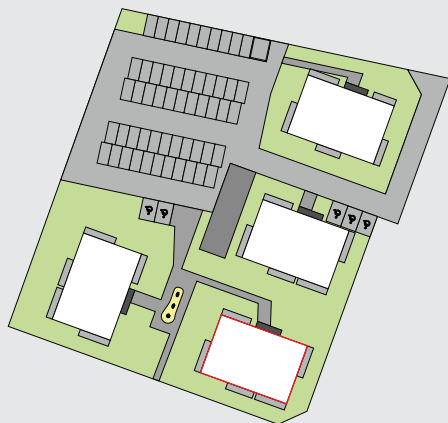

APARTAMENT TYP - KOMFORT

B1
BUDYNEK

M-04
KARTA LOKALU

0
PIĘTRO

45,96m²
POWIERZCHNIA UŻYTKOWA

PLAN OSIEDLA

RZUT KONDYGNACJI

0.1 SALON / ANEKS KUCHENNY	23,71 m ²
0.2 POKÓJ	9,45 m ²
0.3 POKÓJ	8,39 m ²
0.4 ŁAZIENKA	4,41 m ²
SUMA POW. UŻYTKOWEJ	45,96 m²