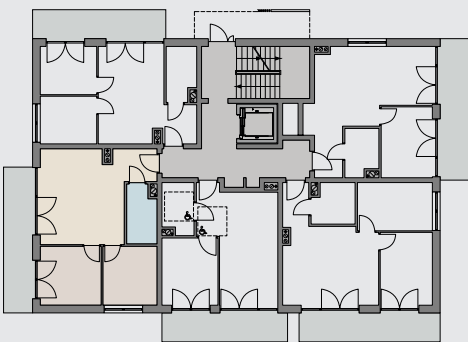

APARTAMENT TYP - KOMFORT

B1
BUDYNEK

M-04
KARTA LOKALU

0
PIĘTRO

45,96m²
POWIERZCHNIA UŻYTKOWA

PLAN OSIEDLA

RZUT KONDYGNACJI

0.1 SALON / ANEKS KUCHENNY	23,71 m ²
0.2 POKÓJ	9,45 m ²
0.3 POKÓJ	8,39 m ²
0.4 ŁAZIENKA	4,41 m ²
SUMA POW. UŻYTKOWEJ	45,96 m²