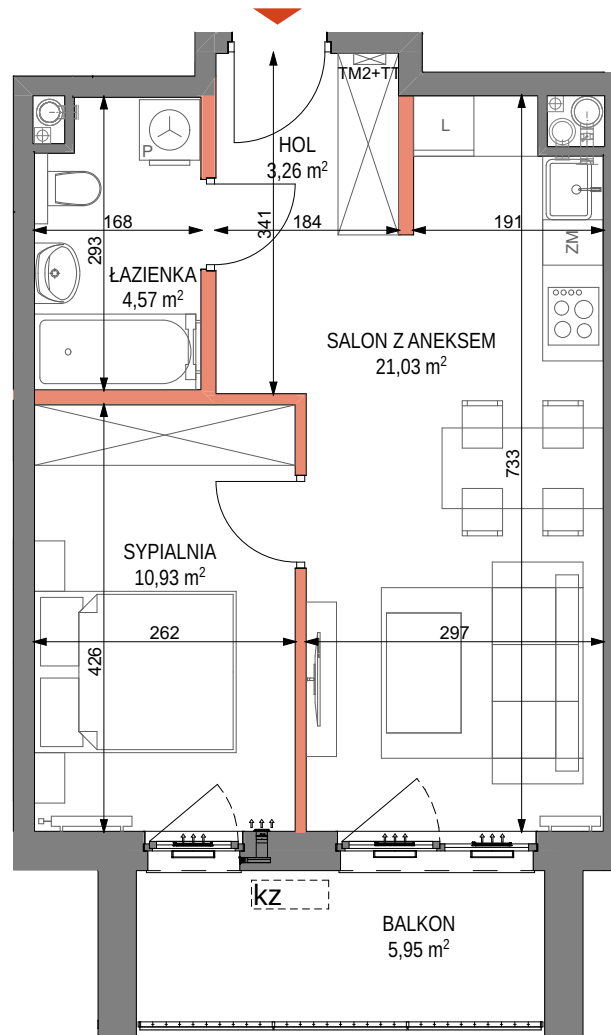

# CRAFT

ZABŁOCIE

by **CORDIA**

mieszkanie nr M.21  
piętro 1  
liczba pokoi 2

## ZESTAWIENIE POWIERZCHNI

HOL	3,26 m <sup>2</sup>
SALON Z ANEKSEM	21,03 m <sup>2</sup>
SYPIALNIA	10,93 m <sup>2</sup>
ŁAZIENKA	4,57 m <sup>2</sup>
<b>POW. UŻYTKOWA</b>	<b>39,79 m<sup>2</sup></b>
BALKON	5,95 m <sup>2</sup>