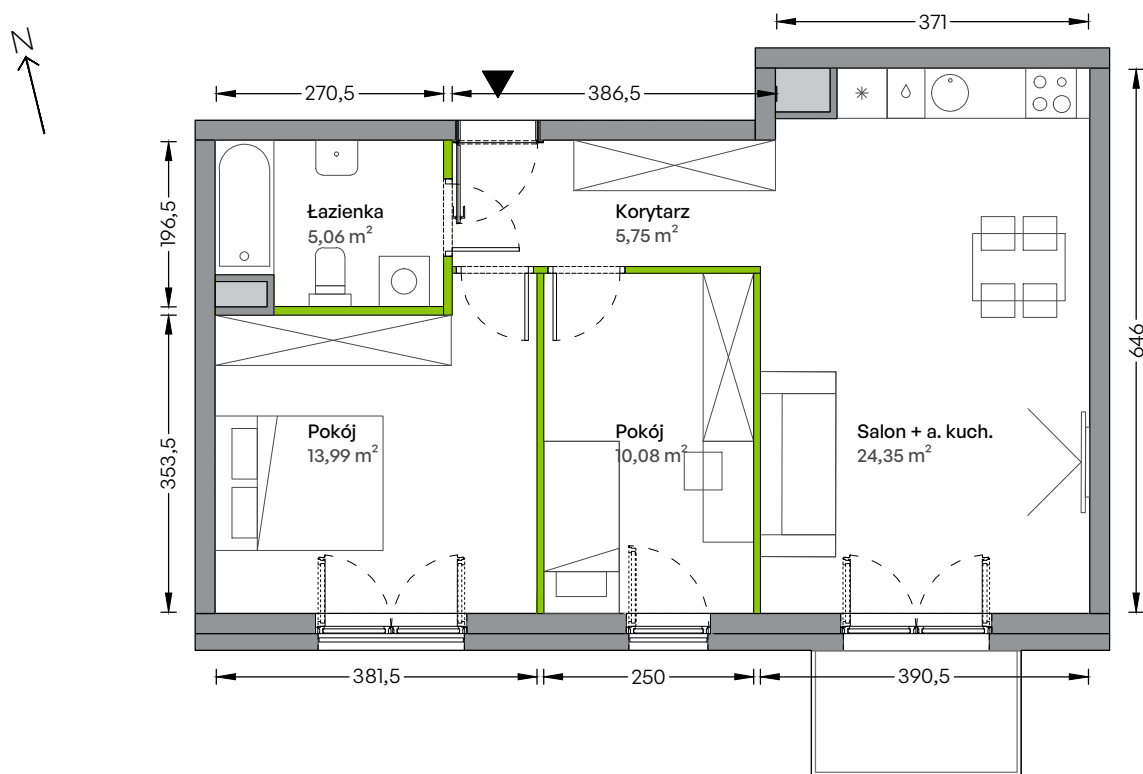

WUWA Vita.

nr B/02/05/03

Powierzchnia **59,23 m²**

Piętro 2

Aranżacja mieszkania jest przykładowa

Powierzchnia **użytkowa**

Salon + a. kuch.	24,35 m ²
Pokój	10,08 m ²
Pokój	13,99 m ²
Łazienka	5,06 m ²
Korytarz	5,75 m ²
Razem	59,23 m²
+ balkon	3,48 m ²

Rzut kondygnacji **Piętro 2**

Plan Osiedla **Budynek B2**

U nas nigdy nie płacisz za powierzchnię pod ścianami działowymi