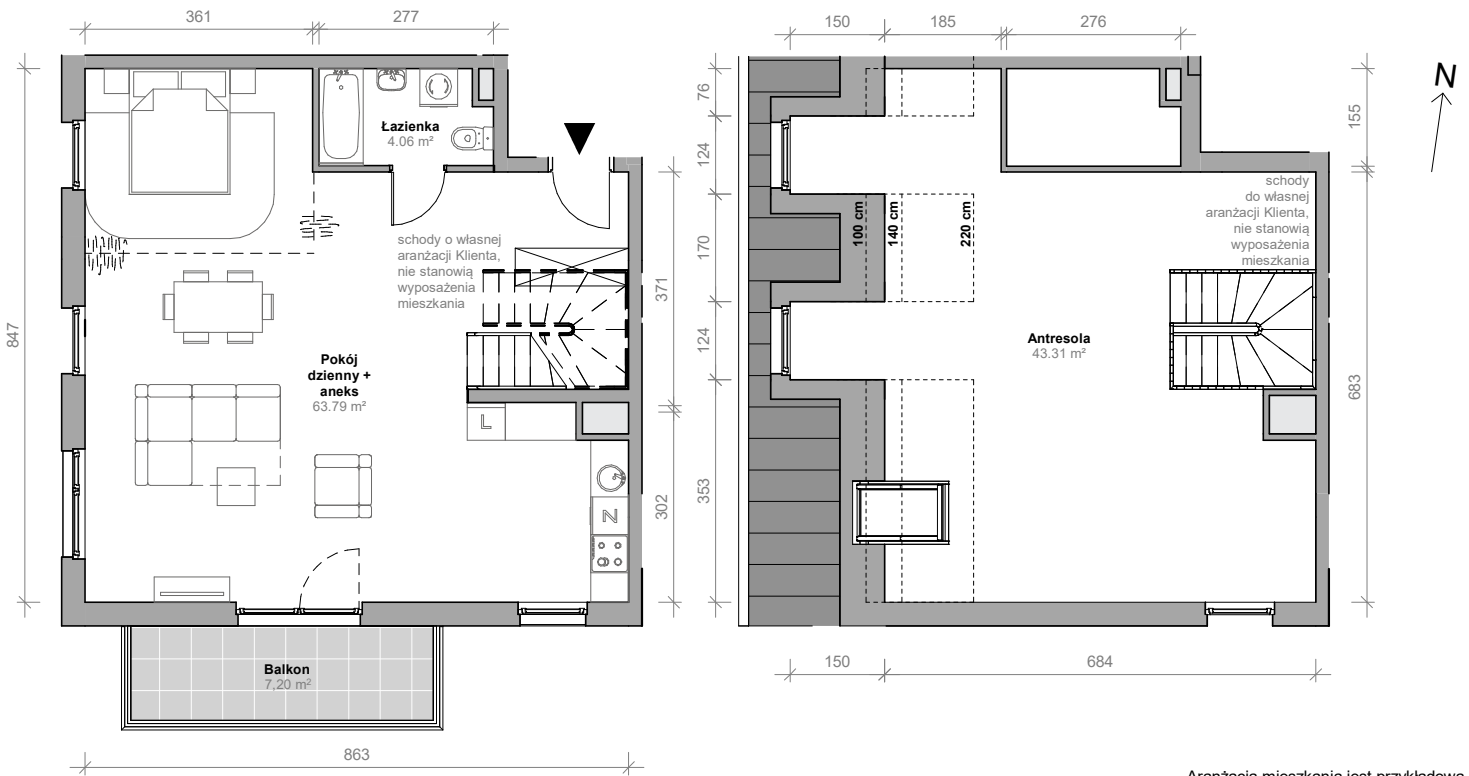

Przemyska Vita

I.4.M05

Powierzchnia **111,16 m²**

Piętro **4**

Aranżacja mieszkania jest przykładowa.

Powierzchnia **użytkowa**

Rzut kondygnacji **4**

Plan osiedla **Budynek I**

nie uwzględnia powierzchni pod ścianami działowymi

Pokój dzienny + aneks	63,79 m ²
Łazienka	4,06 m ²
Antresola	43,31 m ²
Razem	111,16 m²
+ balkon	7,20 m ²

U nas nigdy nie płacisz za powierzchnię pod ścianami działowymi