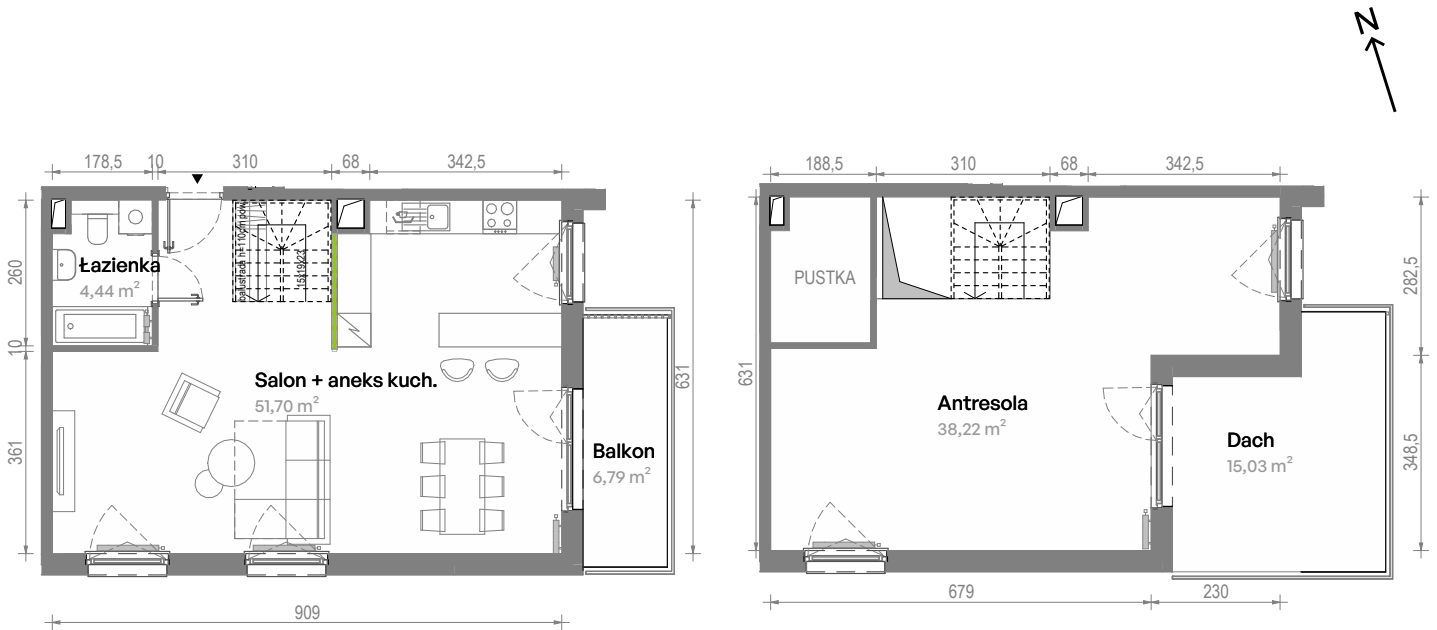

Południe Vita

nr A2.03.30

Powierzchnia **94,36 m²**

Piętro **3**

Aranżacja mieszkania jest przykładowa.
Podano orientacyjne wymiary pomieszczeń.

Powierzchnia **użytkowa**

Rzut kondygnacji **Piętro 3**

Plan osiedla **Budynek A2**

Salon + aneks kuch.	51,70 m ²
Łazienka	4,44 m ²
Antresola	38,22 m ²
Razem	94,36 m²
+ Balkon	6,79 m ²
+ Dach	15,03 m ²

U nas nigdy nie płacisz za powierzchnię pod ścianami działowymi