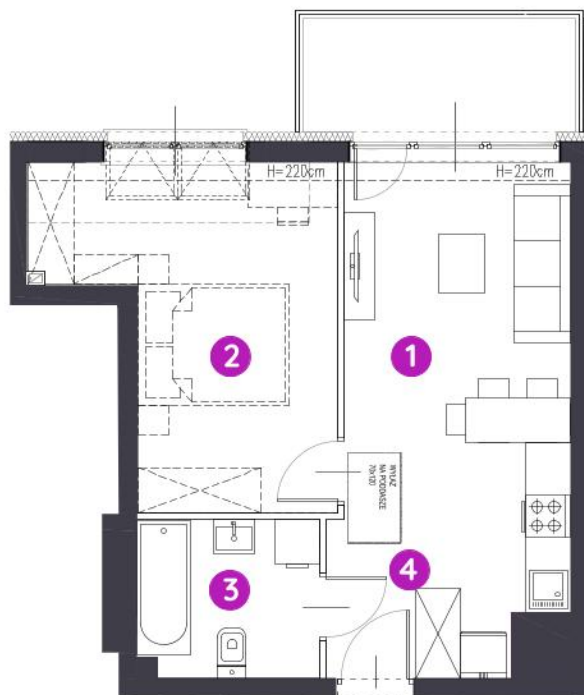

Murapol Zielony Żurawiniec

Poznań | ul. Sielawy

0 1 2 5m

Podziałka podana z tolerancją +/- 5%

Aranżacja mieszkania ma charakter poglądowy.

mieszkanie	6.A.4.01
piętro	piętro 4
budynek	6

1. salon z aneksem kuch.	16,40 m²
2. garderoba	13,94 m²
3. łazienka	4,94 m²
4. korytarz	3,68 m²

 powierzchnia ścian działowych nadających się do demontażu **1,05 m²**

metraż	40,01 m²
balkon	5,50 m²

Biuro Sprzedaży: Poznań, ul. Sielawy 25 - **T: 061 826 69 84, M: poznan@murapol.pl**. Centrala: Bielsko-Biała, ul. Dworkowa 4, T: 33 819 33 33, M: sekretariat@murapol.pl, **murapol.pl**

UWAGA: Powierzchnia liczona wg PN-ISO 9836;1997. Na etapie projektu wykonawczego i realizacji obiektu mogą wystąpić korekty w powierzchni lokali i układzie ścian, powierzchnia liczona w stanie wykończonym. Do obliczeń przyjęto 1,5 cm tynku. Do powierzchni użytkowej lokalu wlicza się powierzchnię pod ścianami działowymi, nadającymi się do demontażu.