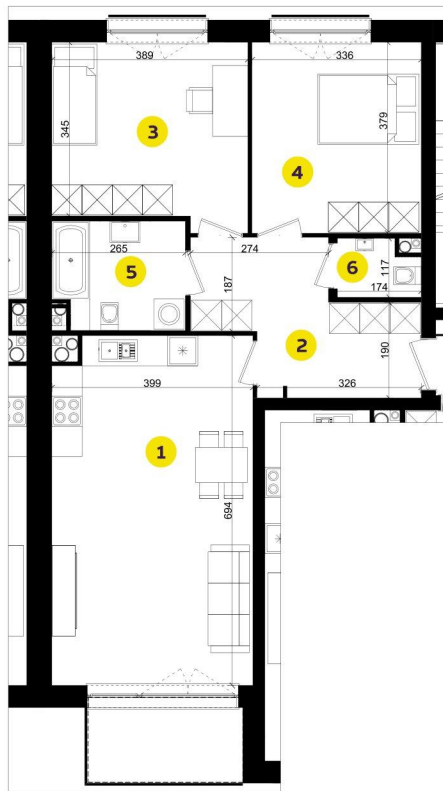

MIESZKANIE E4F

Pow.: 70,92 m²
Piętro: 3

**NOWE
ZŁOTNO**

1. Salon z aneksem	27,12 m ²
2. Przedpokój	10,34 m ²
3. Pokój	13,65 m ²
4. Pokój	12,59 m ²
5. Łazienka	5,43 m ²
6. Łazienka	1,79 m ²

Powierzchnia:	70,92 m ²
Balkon:	4,64 m ²