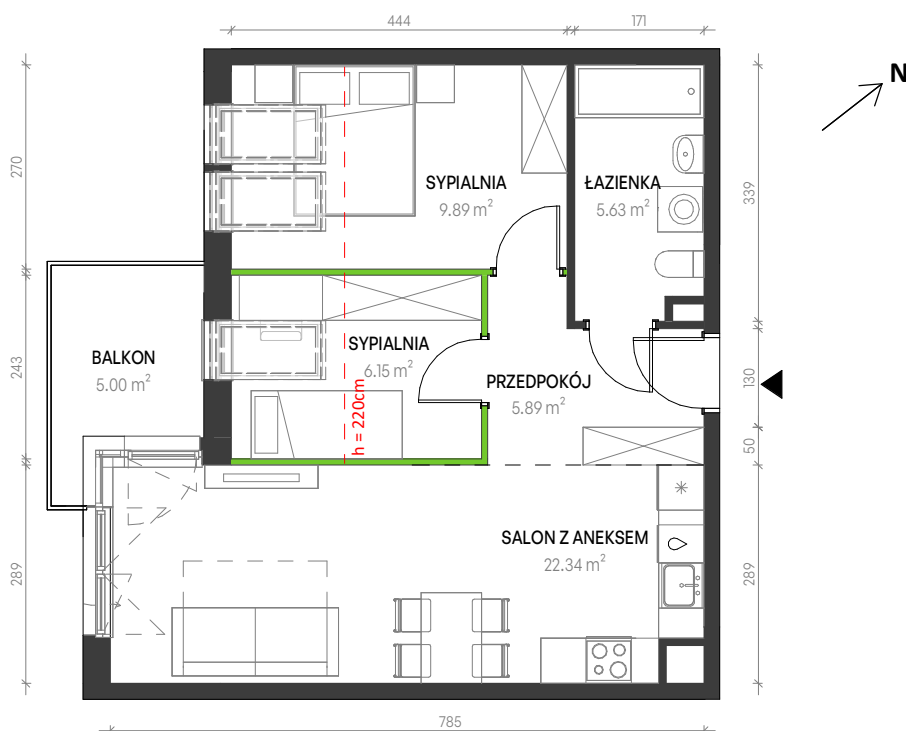

Augustowska Vita

nr A-A-19

Powierzchnia **49,90 m²**

Piętro **3**

Aranżacja mieszkania jest przykładowa

Powierzchnia **użytkowa**

PRZEDPOKÓJ	5.89 m ²
SYPIALNIA	6.15 m ²
SYPIALNIA	9.89 m ²
ŁAZIENKA	5.63 m ²
SALON Z ANEKSEM	22.34 m ²
Razem	49.90 m ²

BALKON 5.00 m²

U nas nigdy nie płacisz za powierzchnię pod ścianami działowymi

Rzut kondygnacji **Piętro 3**

Plan osiedla **Budynek A**