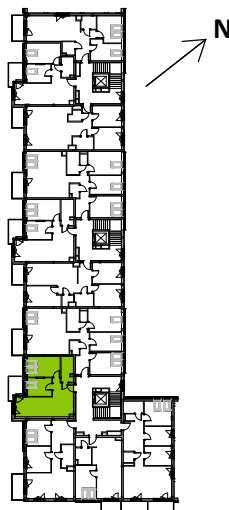

Augustowska Vita

nr A-A-19

Powierzchnia **49,90 m²**

Piętro **3**

Aranżacja mieszkania jest przykładowa

Powierzchnia **użytkowa**

PRZEDPOKÓJ	5.89 m ²
SYPIALNIA	6.15 m ²
SYPIALNIA	9.89 m ²
ŁAZIENKA	5.63 m ²
SALON Z ANEKSEM	22.34 m ²
Razem	49.90 m ²

BALKON 5.00 m²

U nas nigdy nie płacisz za powierzchnię pod ścianami działowymi

Rzut kondygnacji **Piętro 3**

Plan osiedla **Budynek A**