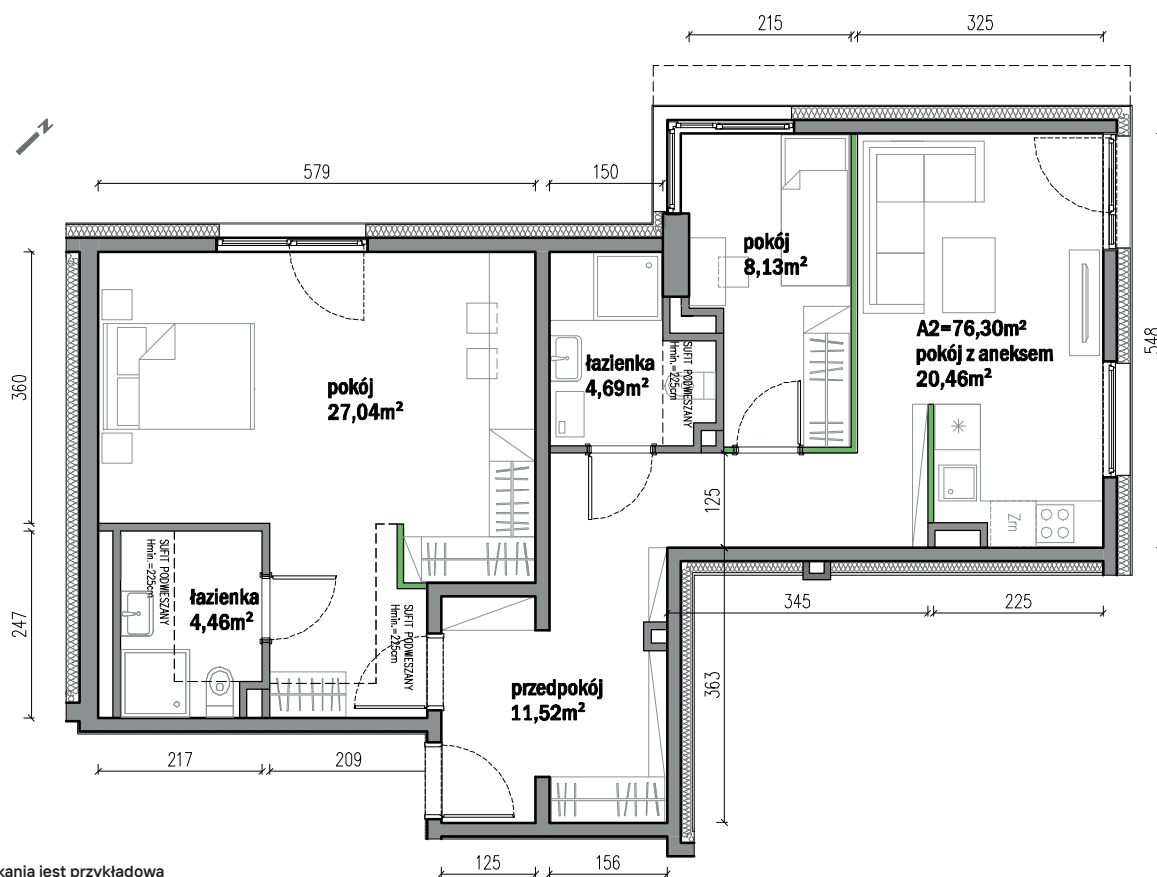

## nr A2

Powierzchnia **76,30m<sup>2</sup>**

Parter

Aranżacja mieszkania jest przykładowa

### Powierzchnia użytkowa

pokój z aneksem kuchennym	20,46m <sup>2</sup>
pokój	8,13m <sup>2</sup>
pokój	27,04m <sup>2</sup>
łazienka	4,69m <sup>2</sup>
łazienka	4,46m <sup>2</sup>
przedpokój	11,52m <sup>2</sup>
<b>Razem</b>	<b>76,30 m<sup>2</sup></b>
+ogródek	69,80m <sup>2</sup>