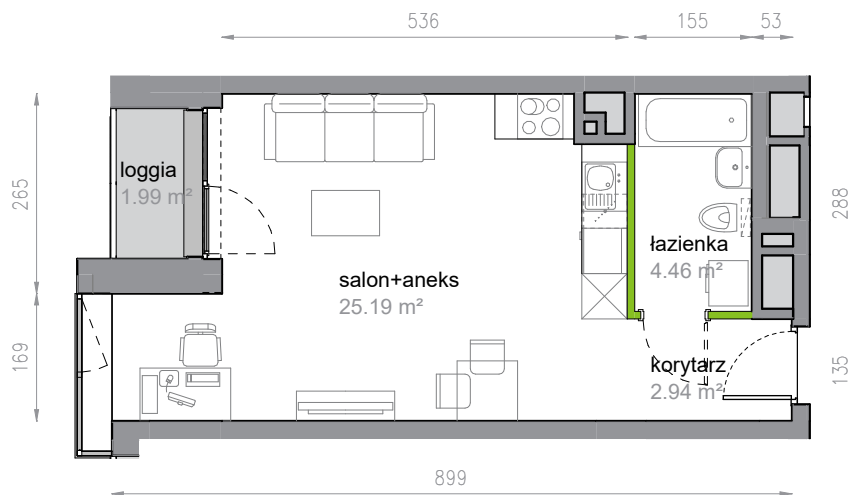

Piękna Vita.

1/4/30

Powierzchnia 32.59 m²

Piętro 4

Aranżacja mieszkania jest przykładowa

Powierzchnia użytkowa

Rzut kondygnacji Piętro 4

Plan osiedla Klatka 1

korytarz	2.94 m ²
salon+aneks	25.19 m ²
łazienka	4.46 m ²
Razem	32.59 m²
+ loggia	1.99 m ²

U nas nigdy nie płacisz za powierzchnię pod ścianami działowymi