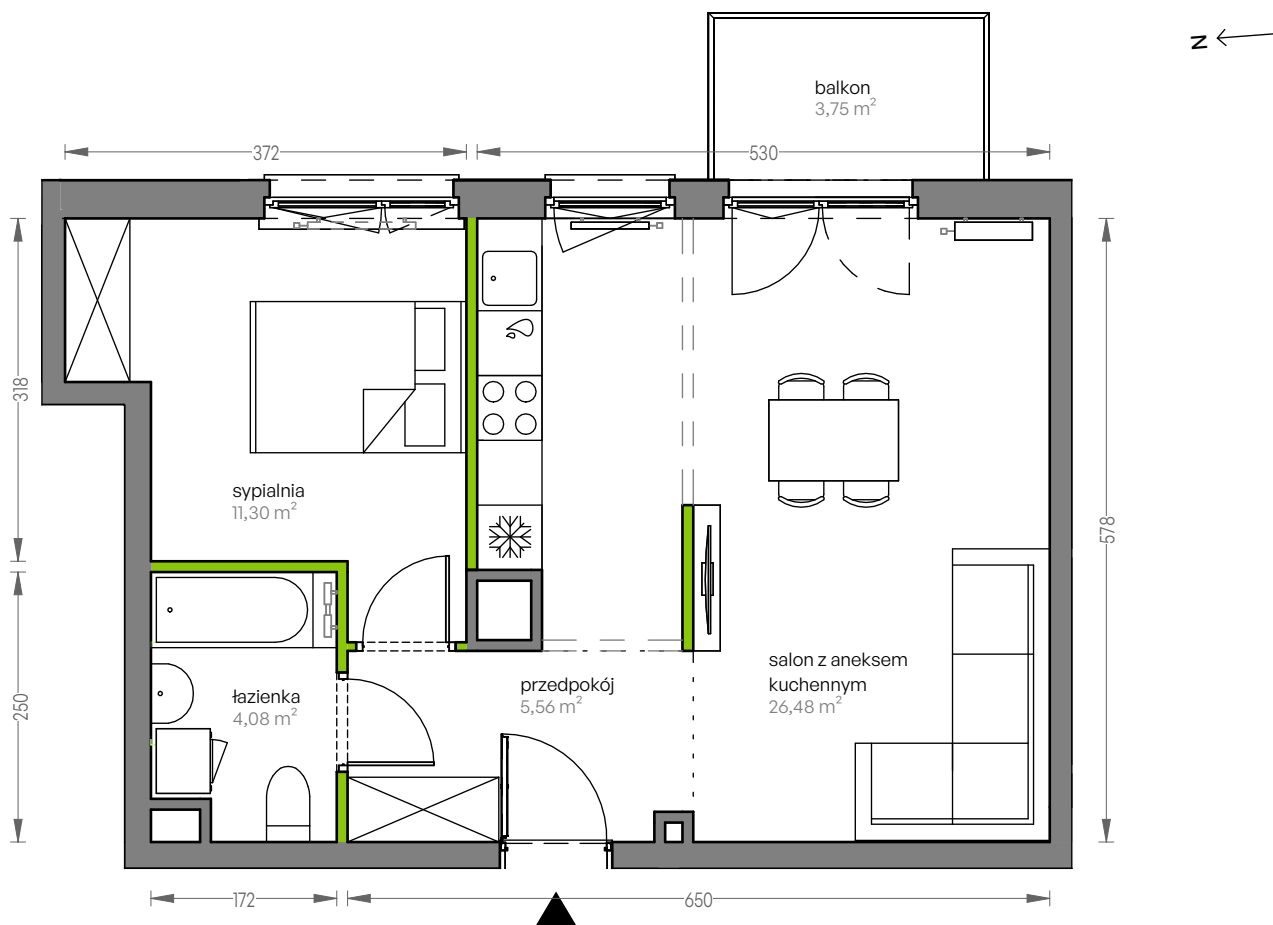

CITY VIBE.

nr F.008

Powierzchnia **47,42 m²**

Piętro 1

Aranżacja mieszkania jest przykładowa

Powierzchnia użytkowa

salon z aneksem kuchennym	26,48 m ²
przedpokój	5,56 m ²
łazienka	4,08 m ²
sypialnia	11,30 m ²
Razem	47,42 m²
+balkon	3,75 m ²

Rzut kondygnacji Piętro 1

Plan osiedla Budynek F

U nas nigdy nie płacisz za powierzchnię pod ścianami działowymi