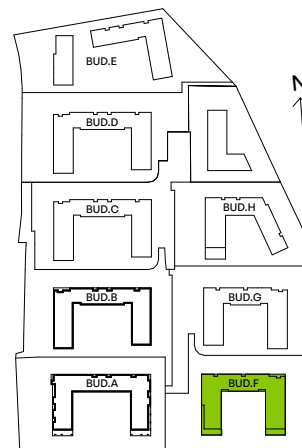

CITY VIBE.

nr F.008

Powierzchnia **47,42 m²**

Piętro 1

Aranżacja mieszkania jest przykładowa

Powierzchnia użytkowa

salon z aneksem kuchennym	26,48 m ²
przedpokój	5,56 m ²
łazienka	4,08 m ²
sypialnia	11,30 m ²
Razem	47,42 m²
+balkon	3,75 m ²

Rzut kondygnacji Piętro 1

Plan osiedla Budynek F

U nas nigdy nie płacisz za powierzchnię pod ścianami działowymi