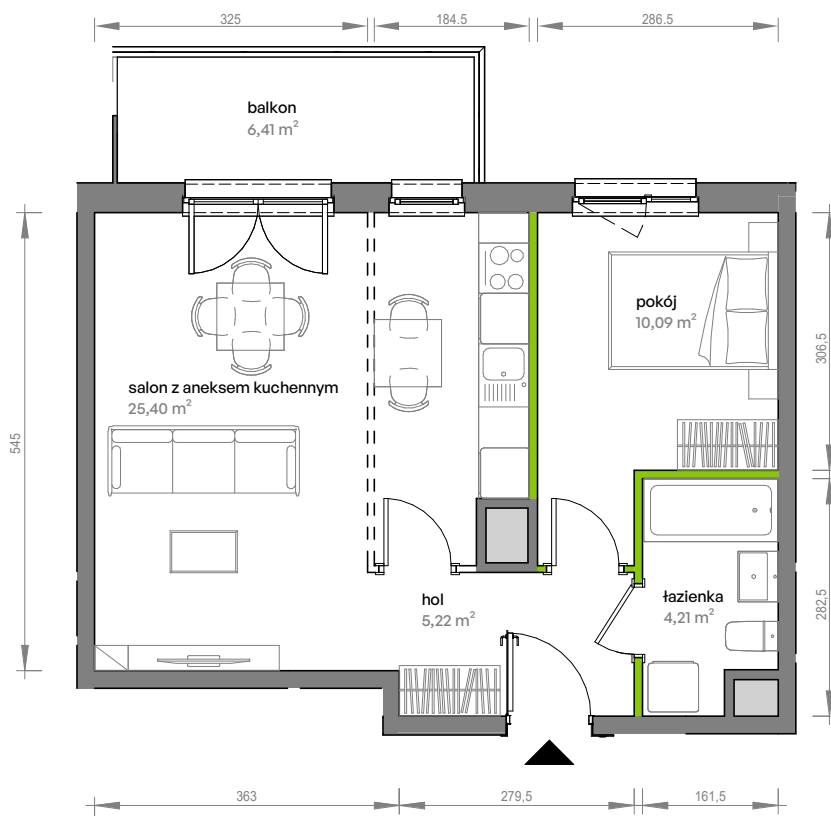

# Unii Lubelskiej Vita.

nr B.01.153

Powierzchnia **44,92 m<sup>2</sup>**

**Piętro 1**

Aranżacja mieszkania jest przykładowa

## Powierzchnia użytkowa

hol	5,22 m <sup>2</sup>
pokój	10,09 m <sup>2</sup>
salon z aneksem kuchennym	25,40 m <sup>2</sup>
łazienka	4,21 m <sup>2</sup>
<b>Razem</b>	<b>44,92 m<sup>2</sup></b>
+ balkon	6,41 m <sup>2</sup>

## Rzut kondygnacji Piętro 1

## Plan osiedla

U nas nigdy nie płacisz za powierzchnię pod ścianami działowymi