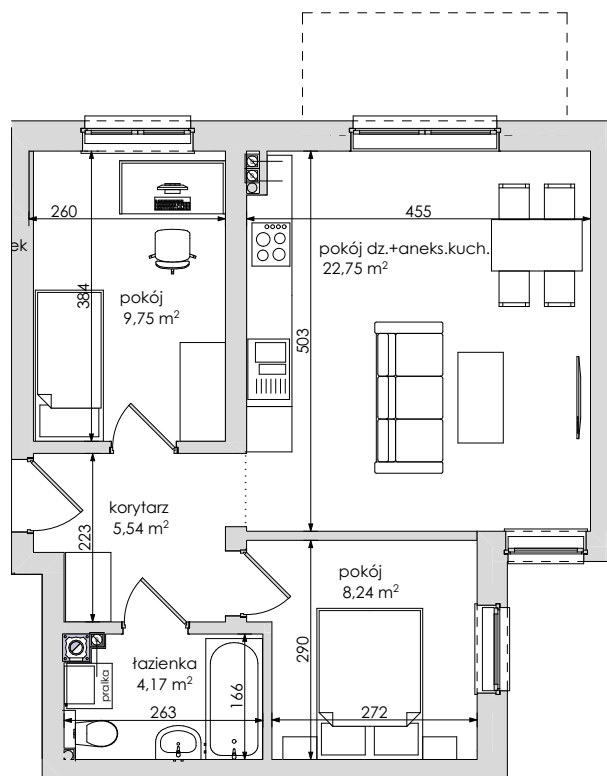

Mieszkanie nr	Nr pom.	Nazwa pomieszczenia	Powierzchnia	Wys.	Kubatura
M-0.01					
	01	korytarz	5,54	275	15,25
	02	pokój dz.+aneks.kuch.	22,75	275	62,56
	03	pokój	9,75	275	26,82
	04	pokój	8,24	275	22,65
	05	łazienka	4,17	275	11,47
			50,45 m²		138,75 m³

Powyższe rysunki mają charakter poglądowy. Zasługujemy sobie prawo do wprowadzenia zmian.

powierzchnia mieszkania 50,45 m²