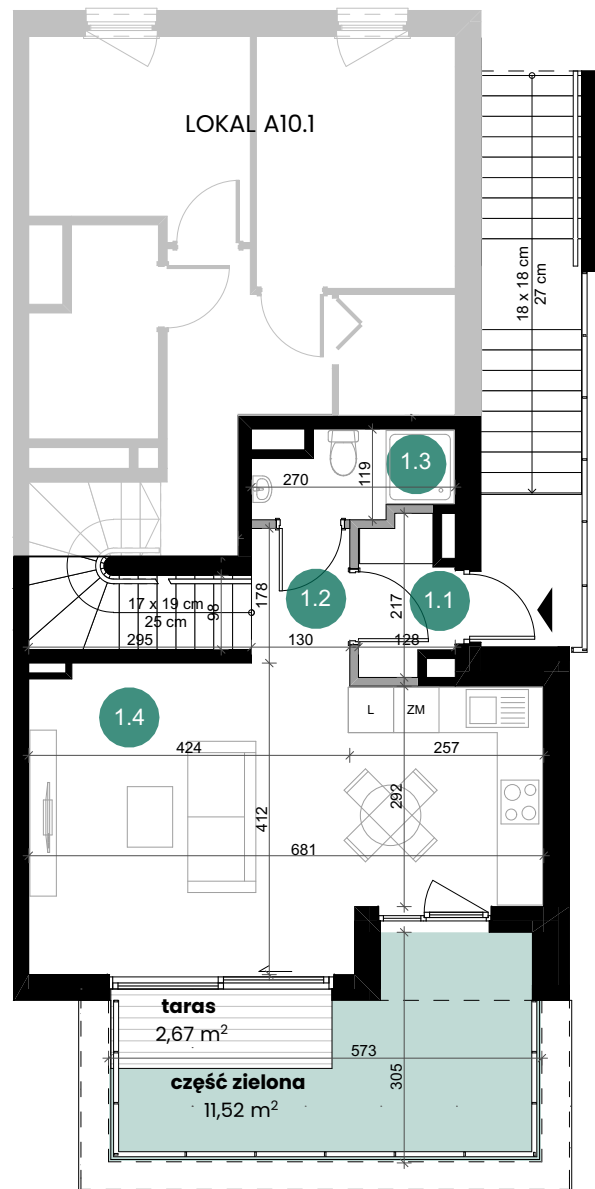

TARASY

MODERNO

ul. Zbrojarzy, Borek Fałęcki, Kraków

I PIĘTRO

1.1	wiatrołap	2,19 m ²
1.2	hol	2,28 m ²
1.3	łazienka	2,60 m ²
1.4	pokój z aneksem	24,54 m ²

II PIĘTRO

2.5	korytarz	7,09 m ²
2.6	pokój	7,64 m ²
2.7	pokój	6,67 m ²
2.8	pokój	6,96 m ²
2.9	łazienka	4,47 m ²

Powierzchnia użytkowa: 64,44 m²

Powierzchnia schodów: 4,70 m²

Powierzchnia sprzedażowa: 69,14 m²

Ogródek na dachu: 44,52 m²

- część zielona 39,13 m²

- taras 5,39 m²

DANE KONTAKTOWE

+48 530 213 329

sprzedaz@tarasymoderno.pl

LOKAL A10.2

I PIĘTRO

II PIĘTRO

LEGENDA:

- Ściany działowe nadające się do demontażu
- Ściany nienadające się do demontażu

0 1 2 3 4 5m

Prezentowana oferta ma jedynie charakter informacyjny i nie stanowi oferty handlowej w rozumieniu art. 66 § 1 Kodeksu Cywilnego. Docelowy pomiar powierzchni zostanie opracowany na podstawie inwentaryzacji powykonawczej zgodnie z normą PN-ISO 9836:2022-07. Przedstawione treści oferty: rysunki, wizualizacje, mapy, itp. mają wyłącznie charakter poglądowy i ich ostateczny kształt może ulec zmianie. Urządzenia elektryczne, sanitarne i drzwi wewnętrzne nie stanowią wyposażenia lokali, a ich rozmieszczenie jest przykładowe.