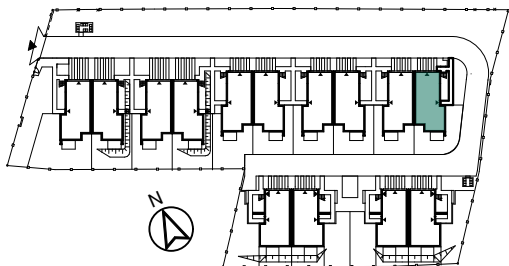

TARASY

MODERNO

ul. Zbrojarzy, Borek Fałęcki, Kraków

I PIĘTRO

1.1	wiatrołap	2,19 m ²
1.2	hol	2,28 m ²
1.3	łazienka	2,60 m ²
1.4	pokój z aneksem	24,54 m ²

II PIĘTRO

2.5	korytarz	7,09 m ²
2.6	pokój	7,64 m ²
2.7	pokój	6,67 m ²
2.8	pokój	6,96 m ²
2.9	łazienka	4,47 m ²

Powierzchnia użytkowa: 64,44 m²

Powierzchnia schodów: 4,70 m²

Powierzchnia sprzedażowa: 69,14 m²

Ogródek na dachu: 44,52 m²

- część zielona 39,13 m²

- taras 5,39 m²

DANE KONTAKTOWE

+48 530 213 329

sprzedaz@tarasymoderno.pl

LOKAL A10.2

I PIĘTRO

II PIĘTRO

LEGENDA:

- Ściany działowe nadające się do demontażu
- Ściany nienadające się do demontażu

0 1 2 3 4 5m

Prezentowana oferta ma jedynie charakter informacyjny i nie stanowi oferty handlowej w rozumieniu art. 66 § 1 Kodeksu Cywilnego. Docelowy pomiar powierzchni zostanie opracowany na podstawie inwentaryzacji powykonawczej zgodnie z normą PN-ISO 9836:2022-07. Przedstawione treści oferty: rysunki, wizualizacje, mapy, itp. mają wyłącznie charakter poglądowy i ich ostateczny kształt może ulec zmianie. Urządzenia elektryczne, sanitarne i drzwi wewnętrzne nie stanowią wyposażenia lokali, a ich rozmieszczenie jest przykładowe.