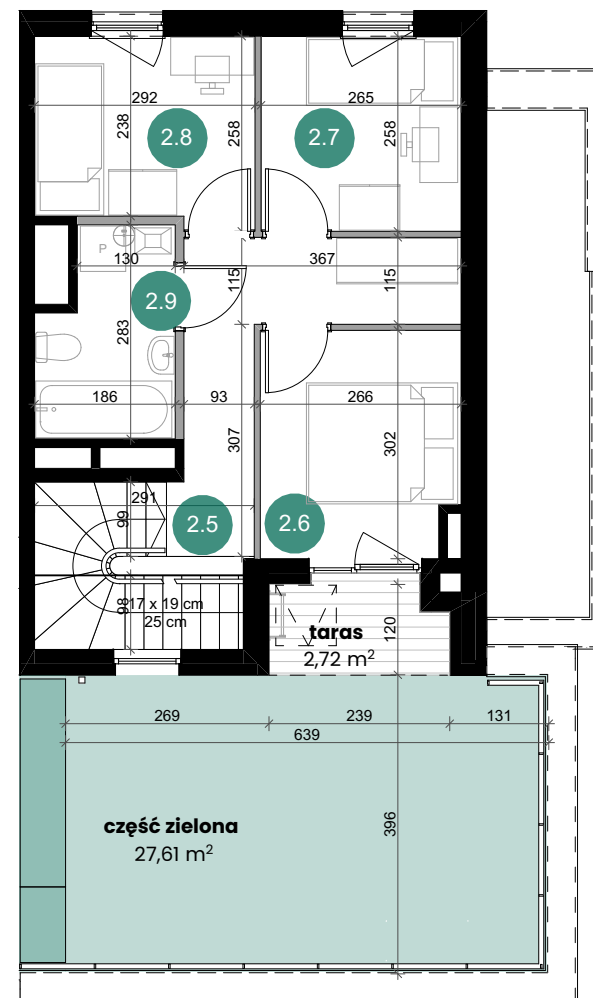

TARASY

MODERNO

ul. Zbrojarzy, Borek Fałęcki, Kraków

I PIĘTRO

1.1	wiatrołap	2,19 m ²
1.2	hol	2,28 m ²
1.3	łazienka	2,60 m ²
1.4	pokój z aneksem	24,54 m ²

II PIĘTRO

2.5	korytarz	7,09 m ²
2.6	pokój	7,64 m ²
2.7	pokój	6,67 m ²
2.8	pokój	6,96 m ²
2.9	łazienka	4,47 m ²

Powierzchnia użytkowa: 64,44 m²

Powierzchnia schodów: 4,70 m²

Powierzchnia sprzedażowa: 69,14 m²

Ogródek na dachu: 44,52 m²

- część zielona 39,13 m²

- taras 5,39 m²

DANE KONTAKTOWE

+48 530 213 329

sprzedaz@tarasymoderno.pl

LOKAL A10.2

I PIĘTRO

II PIĘTRO

LEGENDA:

- Ściany działowe nadające się do demontażu
- Ściany nienadające się do demontażu

0 1 2 3 4 5m

Prezentowana oferta ma jedynie charakter informacyjny i nie stanowi oferty handlowej w rozumieniu art. 66 § 1 Kodeksu Cywilnego. Docelowy pomiar powierzchni zostanie opracowany na podstawie inwentaryzacji powykonawczej zgodnie z normą PN-ISO 9836:2022-07. Przedstawione treści oferty: rysunki, wizualizacje, mapy, itp. mają wyłącznie charakter poglądowy i ich ostateczny kształt może ulec zmianie. Urządzenia elektryczne, sanitarne i drzwi wewnętrzne nie stanowią wyposażenia lokali, a ich rozmieszczenie jest przykładowe.