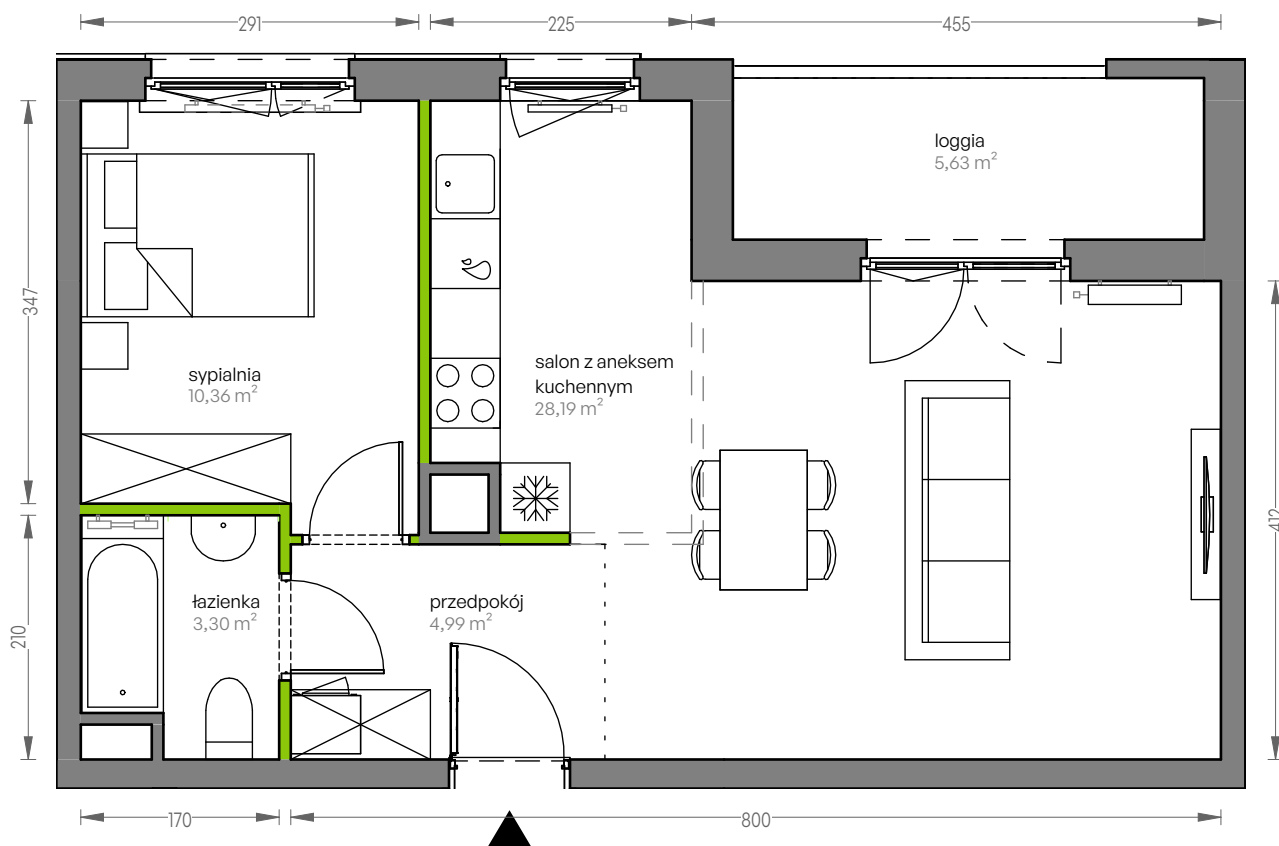

CITY VIBE.

nr F.050

Powierzchnia **46,84 m²**

Piętro 5

Aranżacja mieszkania jest przykładowa

Powierzchnia użytkowa

salon z aneksem kuchennym	28,19 m ²
przedpokój	4,99 m ²
łazienka	3,30 m ²
sypialnia	10,36 m ²
Razem	46,84 m²
+ loggia	5,63 m ²

Rzut kondygnacji Piętro 5

Plan osiedla Budynek F

U nas nigdy nie płacisz za powierzchnię pod ścianami działowymi