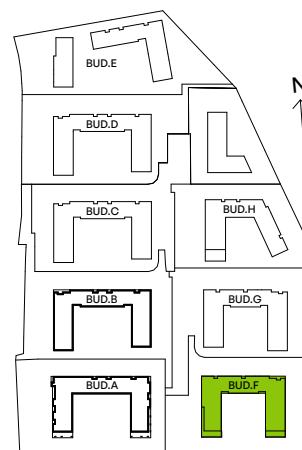

CITY VIBE.

nr F.050

Powierzchnia **46,84 m²**

Piętro 5

Aranżacja mieszkania jest przykładowa

Powierzchnia użytkowa

salon z aneksem kuchennym	28,19 m ²
przedpokój	4,99 m ²
łazienka	3,30 m ²
sypialnia	10,36 m ²
Razem	46,84 m²
+ loggia	5,63 m ²

Rzut kondygnacji Piętro 5

Plan osiedla Budynek F

U nas nigdy nie płacisz za powierzchnię pod ścianami działowymi