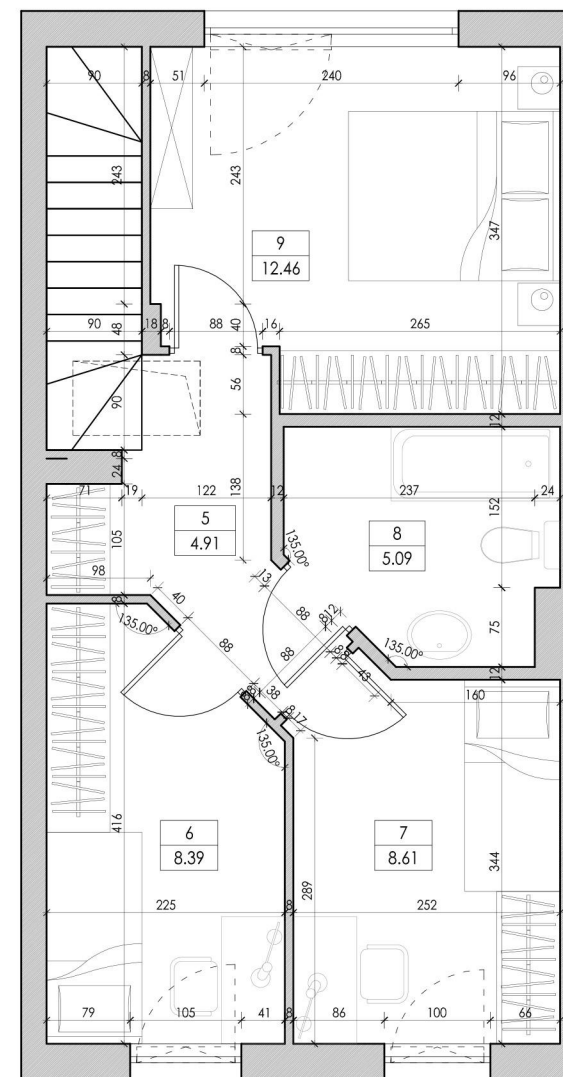

KARTA LOKALU

Inwestycja: Bojano

ul. Sosnowe Wzgórze

Budynek nr 1A

Powierzchnia mieszkania: 128,32m²

Powierzchnia ogrodu: 180,70m²

Powierzchnia użytkowa: 80,02m²

PARTER

1	Wiatrołap	4,87
2	Salon z aneksem kuchennym	30,36
3	łazienka z kotłownią	4,09
4	pomieszczenie gospodarcze	1,24

PIĘTRO

5	komunikacja	4,91
6	sypialnia	8,39
7	sypialnia	8,61
8	łazienka	5,09
9	sypialnia	12,46

Łączna powierzchnia 80,02

Kondygnacja: Parter

Kondygnacja: Piętro

Kondygnacja: Poddasze