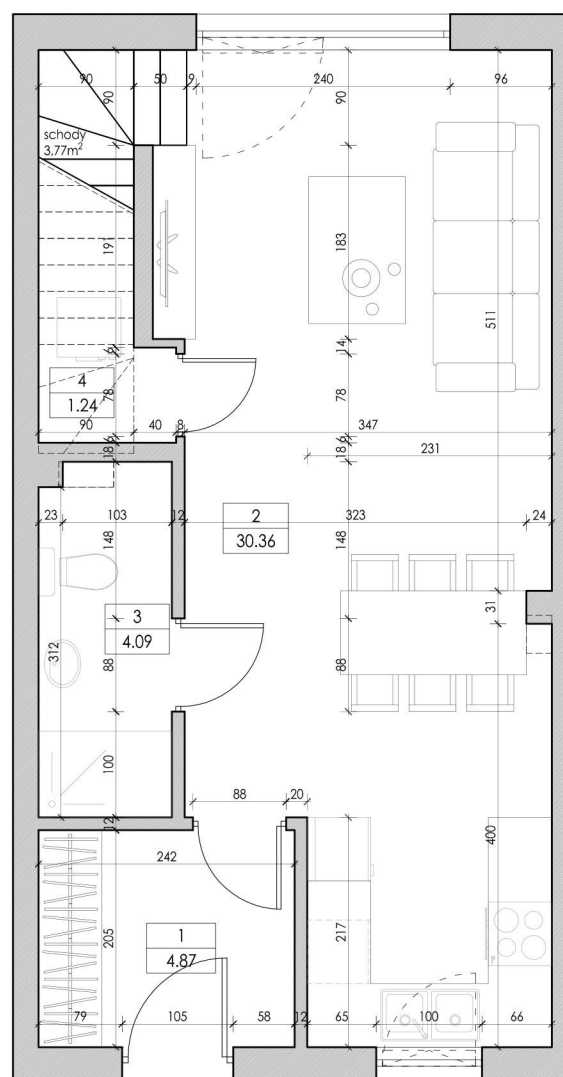

KARTA LOKALU

Inwestycja: Bojano

ul. Sosnowe Wzgórze

Budynek nr 1A

Powierzchnia mieszkania: 128,32m²

Powierzchnia ogrodu: 180,70m²

Powierzchnia użytkowa: 80,02m²

PARTER

1	Wiatrołap	4,87
2	Salon z aneksem kuchennym	30,36
3	łazienka z kotłownią	4,09
4	pomieszczenie gospodarcze	1,24

PIĘTRO

5	komunikacja	4,91
6	sypialnia	8,39
7	sypialnia	8,61
8	łazienka	5,09
9	sypialnia	12,46

Łączna powierzchnia 80,02

Kondygnacja: Parter

Kondygnacja: Piętro

Kondygnacja: Poddasze