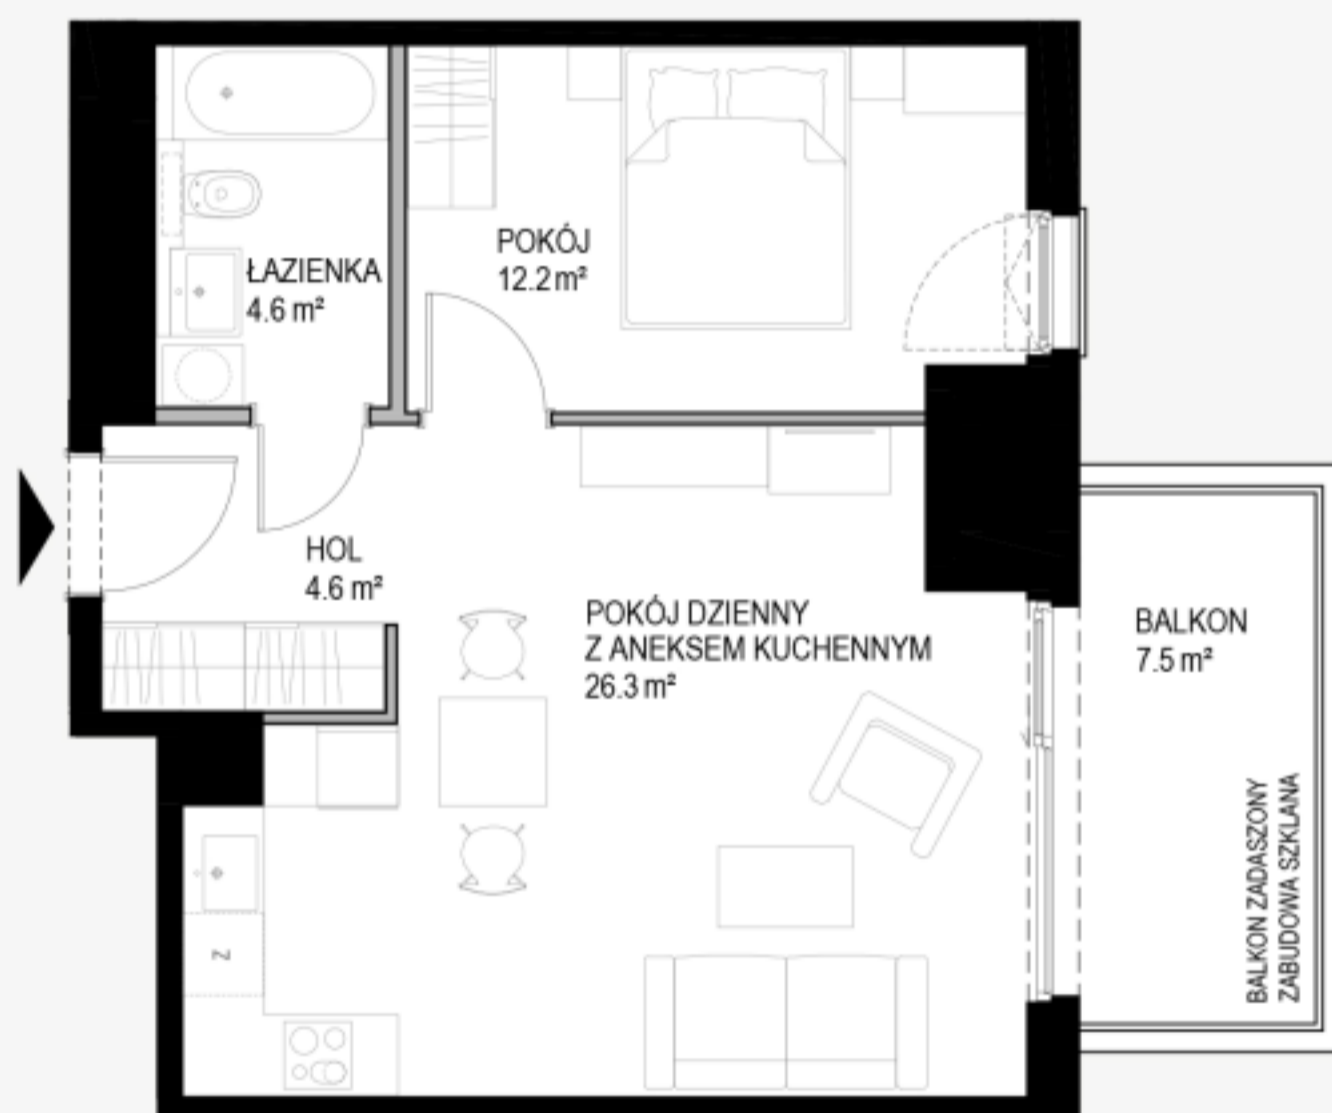

Nowe Kolibki

J2.1.5 | PIĘTRO 1

ul. Bernadowska, Gdynia

Powierzchnia wewnętrzna | **49,20 m²**

Powierzchnia użytkowa | **47,70 m²**

HOL _____ **4,60 m²**

ŁAZIENKA _____ **4,60 m²**

POKÓJ _____ **12,20 m²**

POKÓJ DZIENNY Z ANEKSEM KUCH. **26,30 m²**

POWIERZCHNIA POD ŚCIANKAMI
Z MOŻLIWOŚCIĄ WYBURZENIA _____ **1,20 m²**

BALKON _____ **7,50 m²**