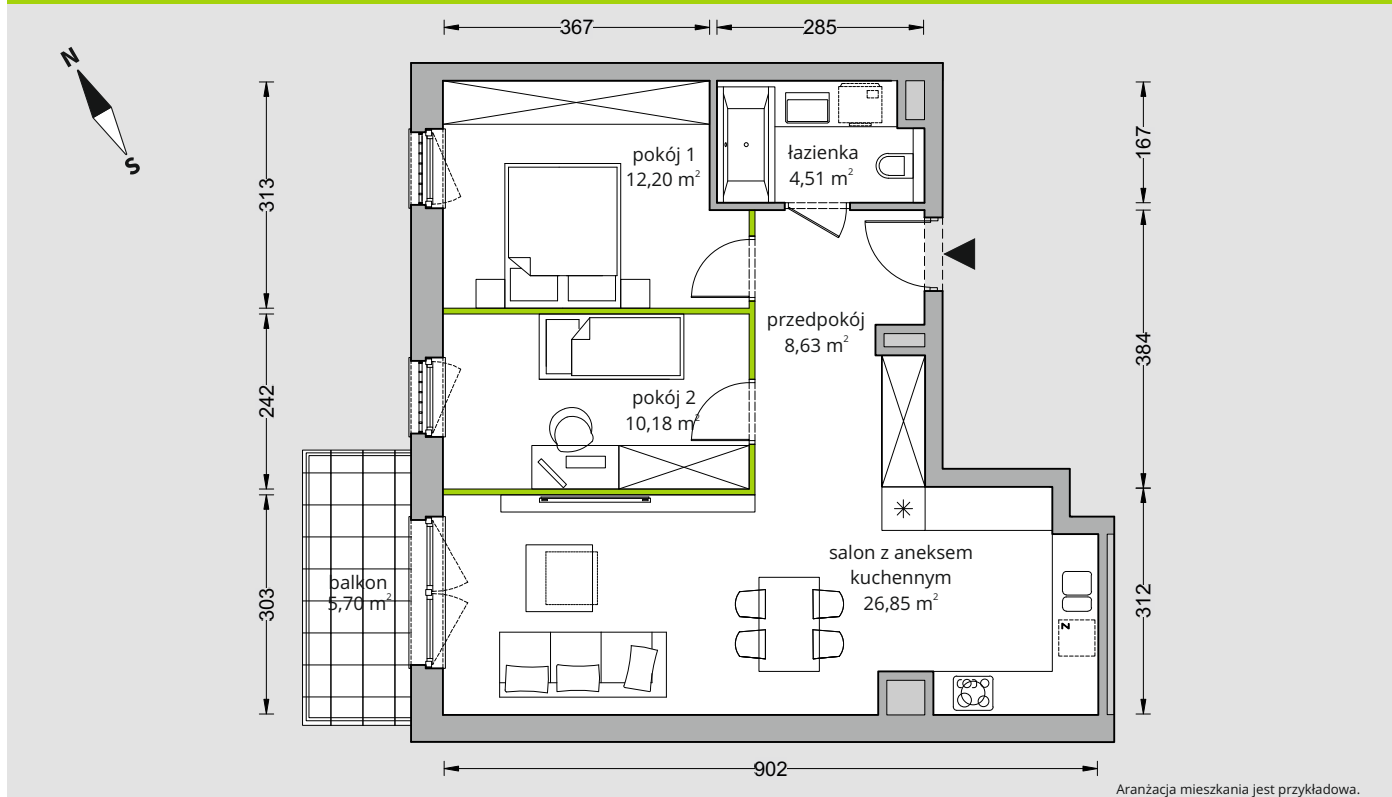

CEGLANA PARK

NR 7/C/6

Ceglana Park
OSIEDLE

RZUT MIESZKANIA 62,37 m²

PIĘTRO 1

POWIERZCHNIA UŻYTKOWA

nie uwzględnia powierzchni pod ścianami działowymi

Salon z aneksem kuchennym	26,85 m ²
Pokój 1	12,20 m ²
Pokój 2	10,18 m ²
Łazienka	4,51 m ²
Przedpokój	8,63 m ²
RAZEM	62,37 m²
+ Balkon	5,70 m ²

RZUT KONDYGNACJI

PLAN OSIEDLA

BUDYNEK 7

BIURO SPRZEDAŻY
ul. Ceglana 66
Katowice
tel. 32 722 03 80
katowice@develia.pl

W Develii nie płacisz za powierzchnię pod ścianami działowymi!

Powierzchnia (bez ścian działowych)	62,37 m ²
Powierzchnia pod ścianami działowymi	0,99 m²
Powierzchnia użytkowa wg PN-ISO 9836:1997	63,36 m ²