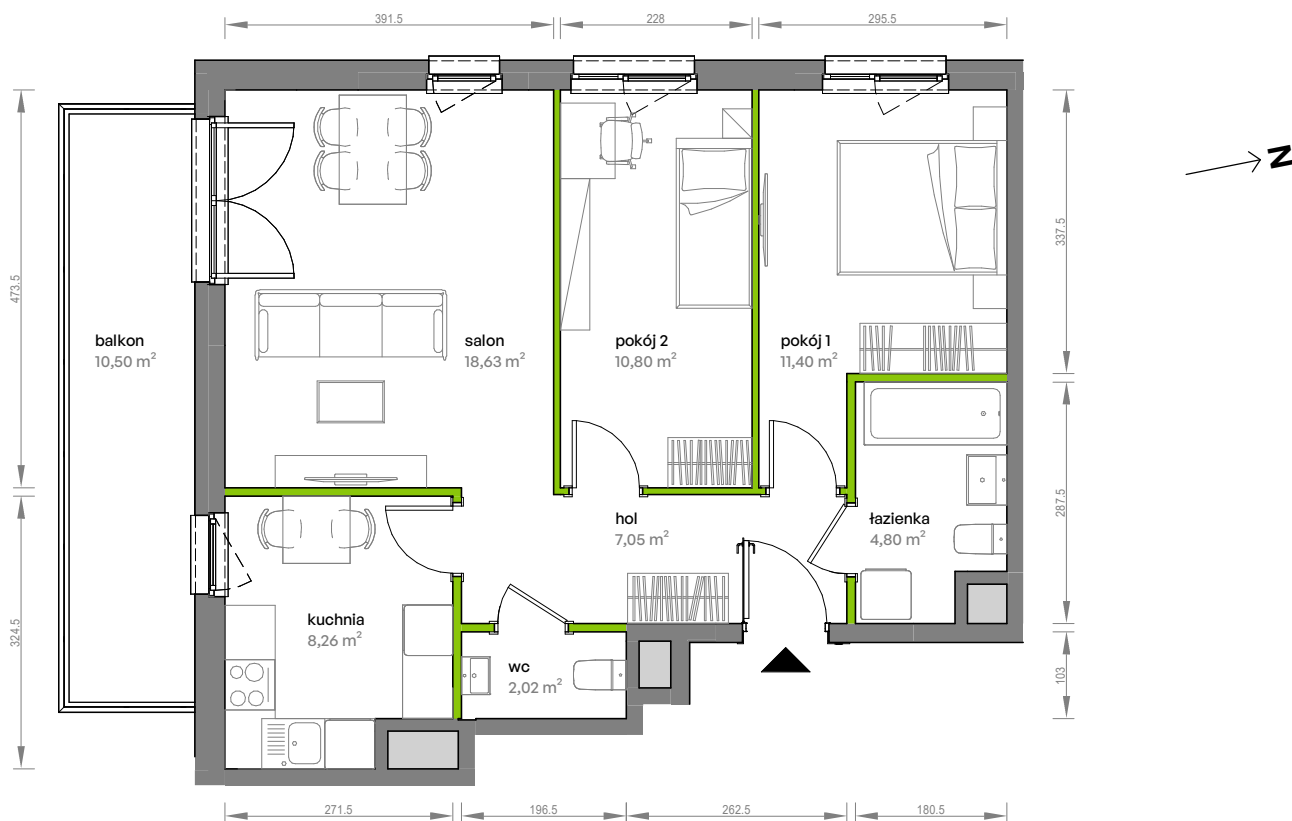

Unii Lubelskiej Vita.

nr A.05.065

Powierzchnia **62,96 m²**

Piętro 5

Aranżacja mieszkania jest przykładowa

Powierzchnia użytkowa

hol	7,05 m ²
kuchnia	8,26 m ²
pokój 1	11,40 m ²
pokój 2	10,80 m ²
salon	18,63 m ²
wc	2,02 m ²
łazienka	4,80 m ²
Razem	62,96 m²
+ balkon	10,50 m ²

Rzut kondygnacji Piętro 5

Plan osiedla

U nas nigdy nie płacisz za powierzchnię pod ścianami działowymi