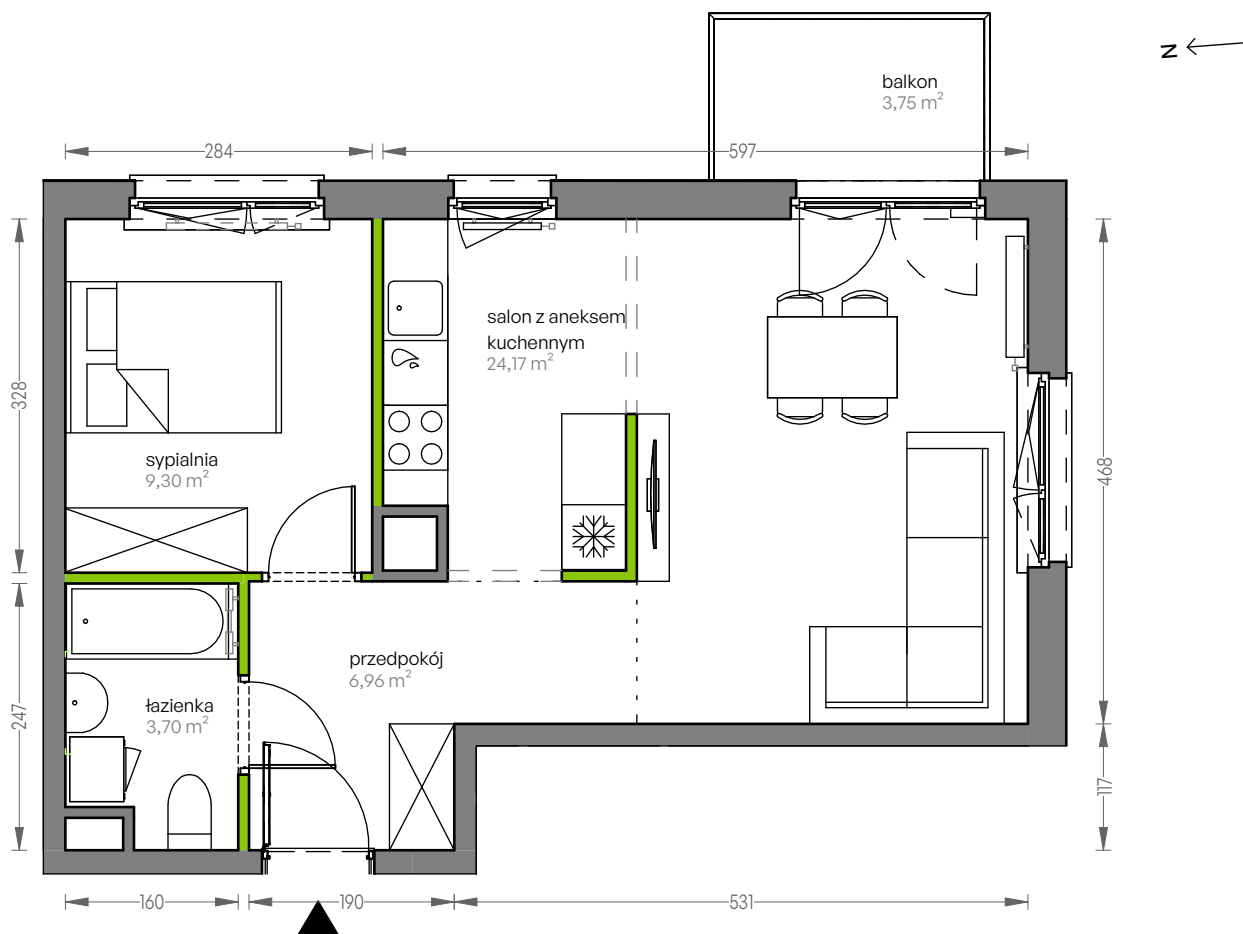

CITY VIBE.

nr F.102

Powierzchnia **44,13 m²**

Piętro 3

Aranżacja mieszkania jest przykładowa

Powierzchnia użytkowa

salon z aneksem kuchennym	24,17 m ²
przedpokój	6,96 m ²
łazienka	3,70 m ²
sypialnia	9,30 m ²
Razem	44,13 m²
+ balkon	3,75 m ²

Rzut kondygnacji Piętro 3

Plan osiedla Budynek F

U nas nigdy nie płacisz za powierzchnię pod ścianami działowymi