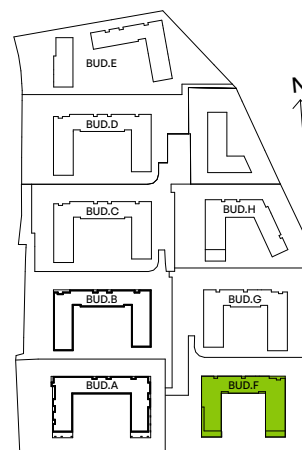

CITY VIBE.

nr F.102

Powierzchnia **44,13 m²**

Piętro 3

Aranżacja mieszkania jest przykładowa

Powierzchnia użytkowa

salon z aneksem kuchennym	24,17 m ²
przedpokój	6,96 m ²
łazienka	3,70 m ²
sypialnia	9,30 m ²
Razem	44,13 m²
+ balkon	3,75 m ²

Rzut kondygnacji Piętro 3

Plan osiedla Budynek F

U nas nigdy nie płacisz za powierzchnię pod ścianami działowymi