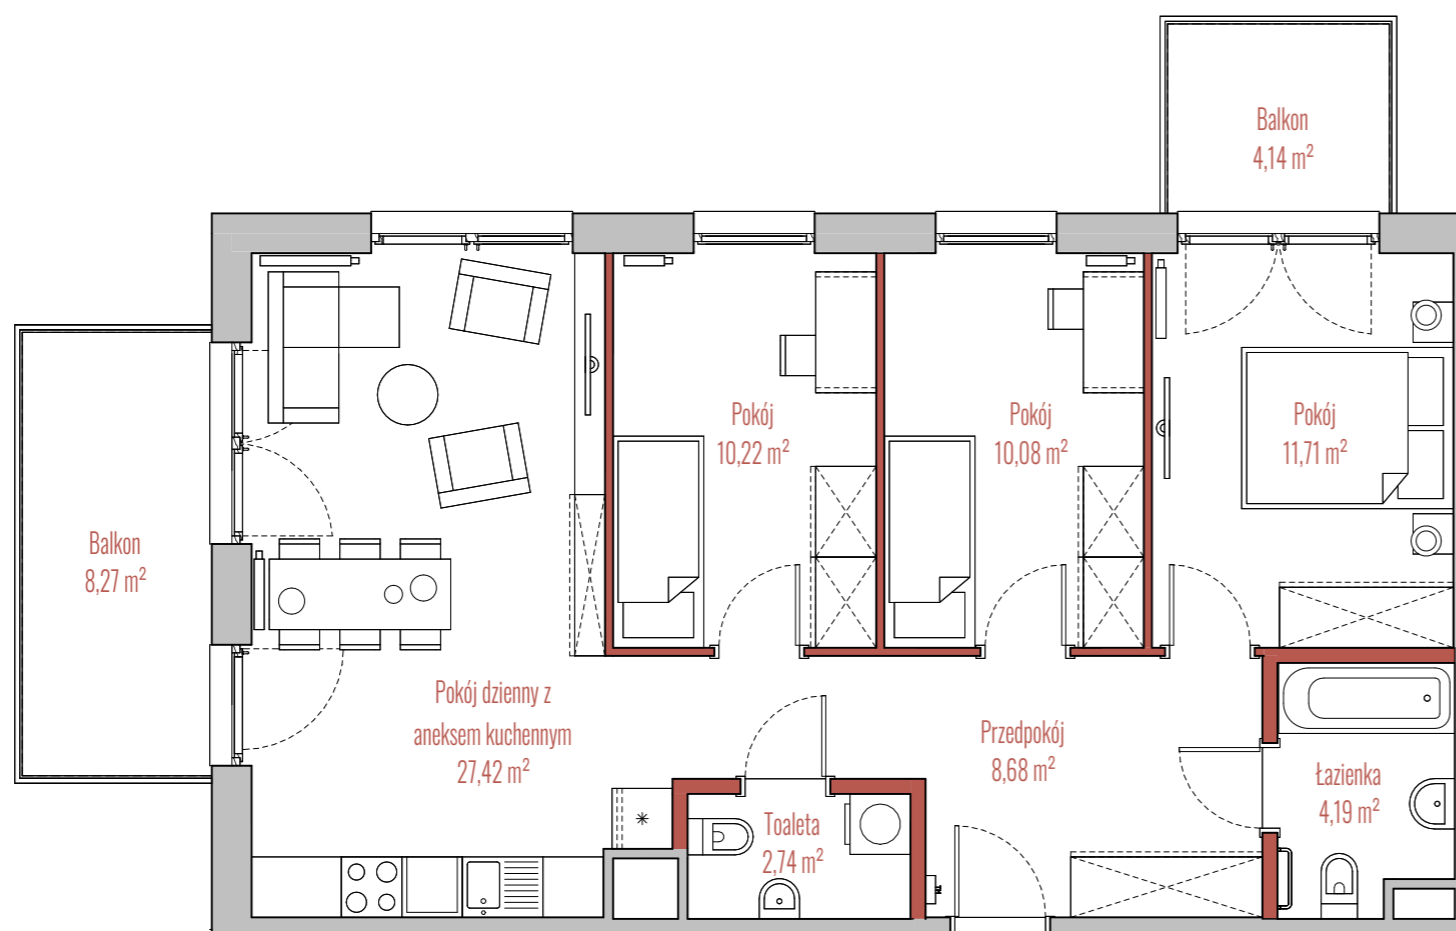

osiedle
JUJU

BUDYNEK

RZUT

PRZEKRÓJ

INFORMACJE O LOKALU

Budynek	A
Klatka	3
Piętro	II PIĘTRO
Numer lokalu	54

ZESTAWIENIE POWIERZCHNI

Pokój	10,22 m ²
Pokój	10,08 m ²
Pokój	11,71 m ²
Pokój dzienny z aneksem kuchennym	27,42 m ²
Przedpokój	8,68 m ²
Toaleta	2,74 m ²
łazienka	4,19 m ²
Powierzchnia użytkowa:	75,04 m ²
Balkon	4,14 m ²
Balkon	8,27 m ²

ściany działowe

szachty, ściany nośne i międzylokalowe