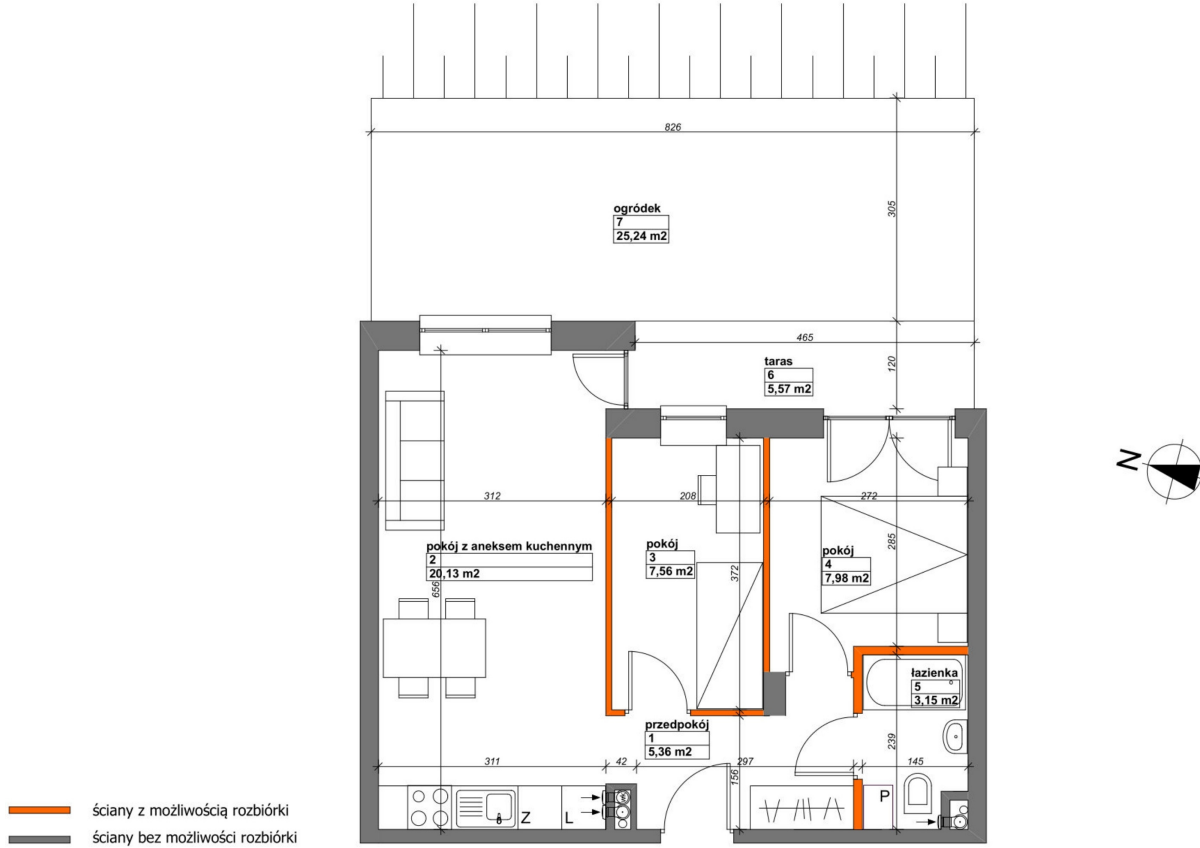

Konik Polny Budynek A mieszkanie 4

Numer:	4
Klatka:	1
Piętro:	Parter
Metraż:	44,18 m ²
Pokoje:	3
Cena brutto / m ² :	12 300 zł
Cena brutto:	543 414 zł