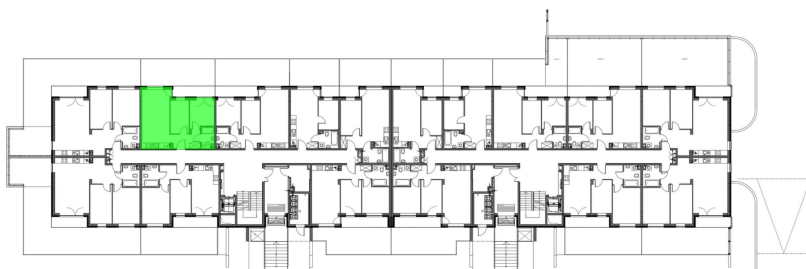

Konik Polny Budynek A mieszkanie 4

Numer:	4
Klatka:	1
Piętro:	Parter
Metraż:	44,18 m ²
Pokoje:	3
Cena brutto / m ² :	12 300 zł
Cena brutto:	543 414 zł