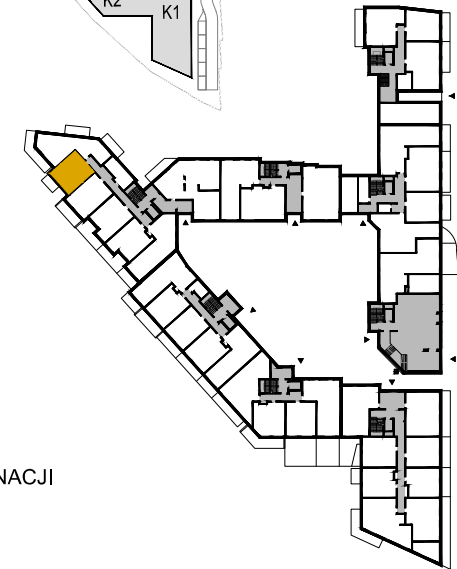

SYTUACJA

RZUT KONDYGNACJI

Mieszkanie 112

Piętro	1
Klatka	K4
Liczba pokoi	2
Przedpokój	4,64 m ²
Salon z aneksem	18,91 m ²
Sypialnia	11,79 m ²
Łazienka	3,92 m ²
Balkon	
Powierzchnia użytkowa	39,26 m²
Powierzchnia całkowita	40,73 m ²