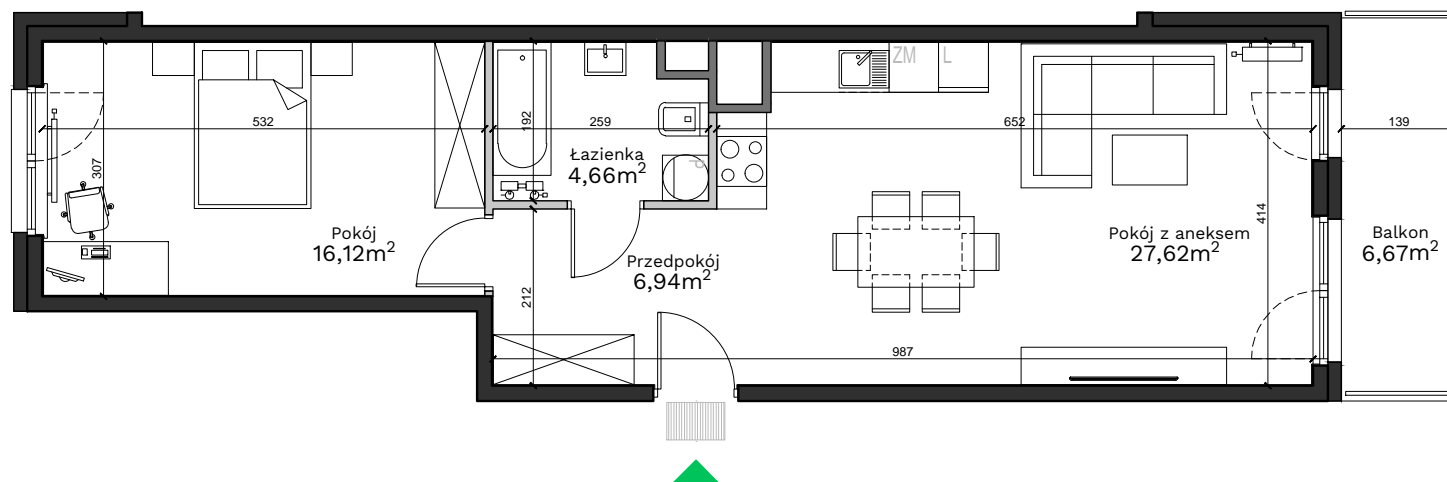

Podedworze 13

Piaski Wielkie

Kraków

Budynek - **B**

Piętro - **4**

Mieszkanie - **13**

Uwagi:

Przy obliczaniu powierzchni uwzględniono normę PN-ISO 9836:2015. Powierzchnia balkonu może ulec zmianie o 5%. Wymiary podano w stanie surowym. Przedstawiona aranżacja jest przykładowa, rysunki w tym zakresie mają charakter informacyjny i nie stanowią oferty w rozumieniu przepisów Kodeksu Cywilnego.

Legenda:

- Ściany działowe
- Ściany wydzielające szachty
- Ściany konstrukcyjne

Przedpokój	6,94 m ²
Pokój z aneksem	27,62 m ²
Pokój	16,12 m ²
Łazienka	4,66 m ²
Powierzchnia użytkowa	55,34 m²
Balkon	6,67 m ²