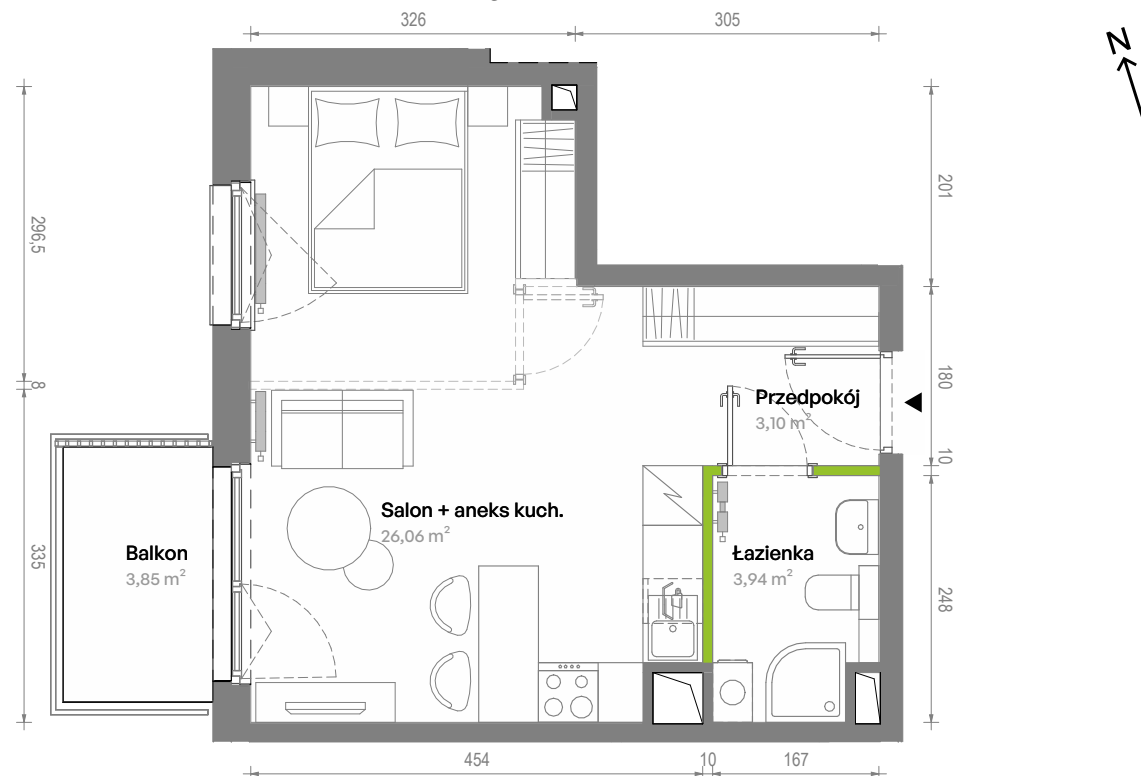

Południe Vita.

nr F1.01.10

Powierzchnia **33,10 m²**

Piętro 1

Aranżacja mieszkania jest przykładowa.
Podano orientacyjne wymiary pomieszczeń.

Powierzchnia **użytkowa**

Rzut kondygnacji **Piętro 1**

Plan osiedla **Budynek F1**

Przedpokój	3,10 m ²
Salon + aneks kuch.	26,06 m ²
Łazienka	3,94 m ²
Razem	33,10 m²
+ Balkon	3,85 m ²

U nas nigdy nie płacisz za powierzchnię pod ścianami działowymi