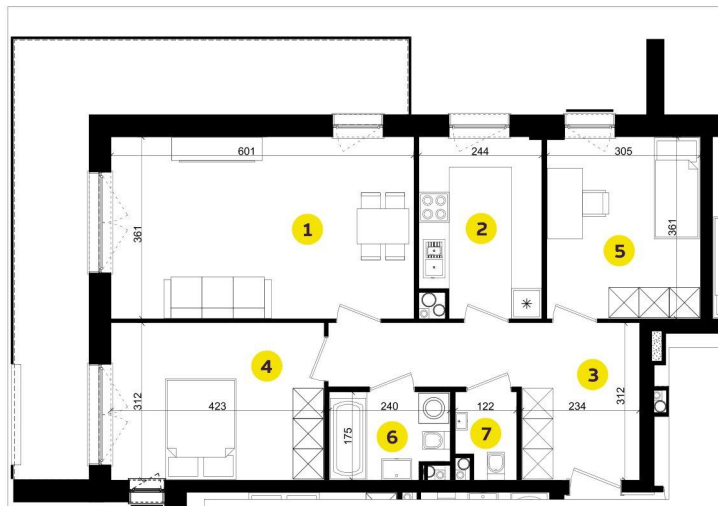

MIESZKANIE A3K

Pow.: 71,50 m²

Piętro: 2

**NOWE
ŻŁOTNO**

1. Salon	21,51m ²
2. Kuchnia	8,31m ²
3. Przedpokój	12,0m ²
4. Pokój	13,05m ²
5. Pokój	10,86m ²
6. Łazienka	3,89m ²
7. Łazienka	1,88m ²

Powierzchnia: 71,50m²

Balkon: 22,33m²