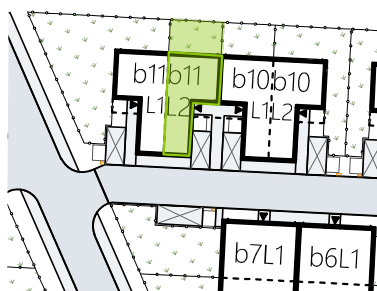

Ogrody Wojszyce.

b11.L2

Powierzchnia **118,09 m²**

Powierzchnia użytkowa

PARTER	54,74 m ²
przedsiónek	6,72 m ²
pom. techniczne	1,40 m ²
toaleta	1,86 m ²
pokój dzienny+aneks	29,00 m ²
garaż	15,76 m ²
PIĘTRO	42,92 m ²
komunikacja	4,35 m ²
pokój 1	10,74 m ²
pokój 2	12,35 m ²
pokój 3	9,66 m ²
łazienka	5,82 m ²
PODDASZE	20,43 m ²
poddasze	20,43 m ²
RAZEM	118,09 m ²
+ ogródek	29,90 m ²

Lokalizacja działki

Plan osiedla