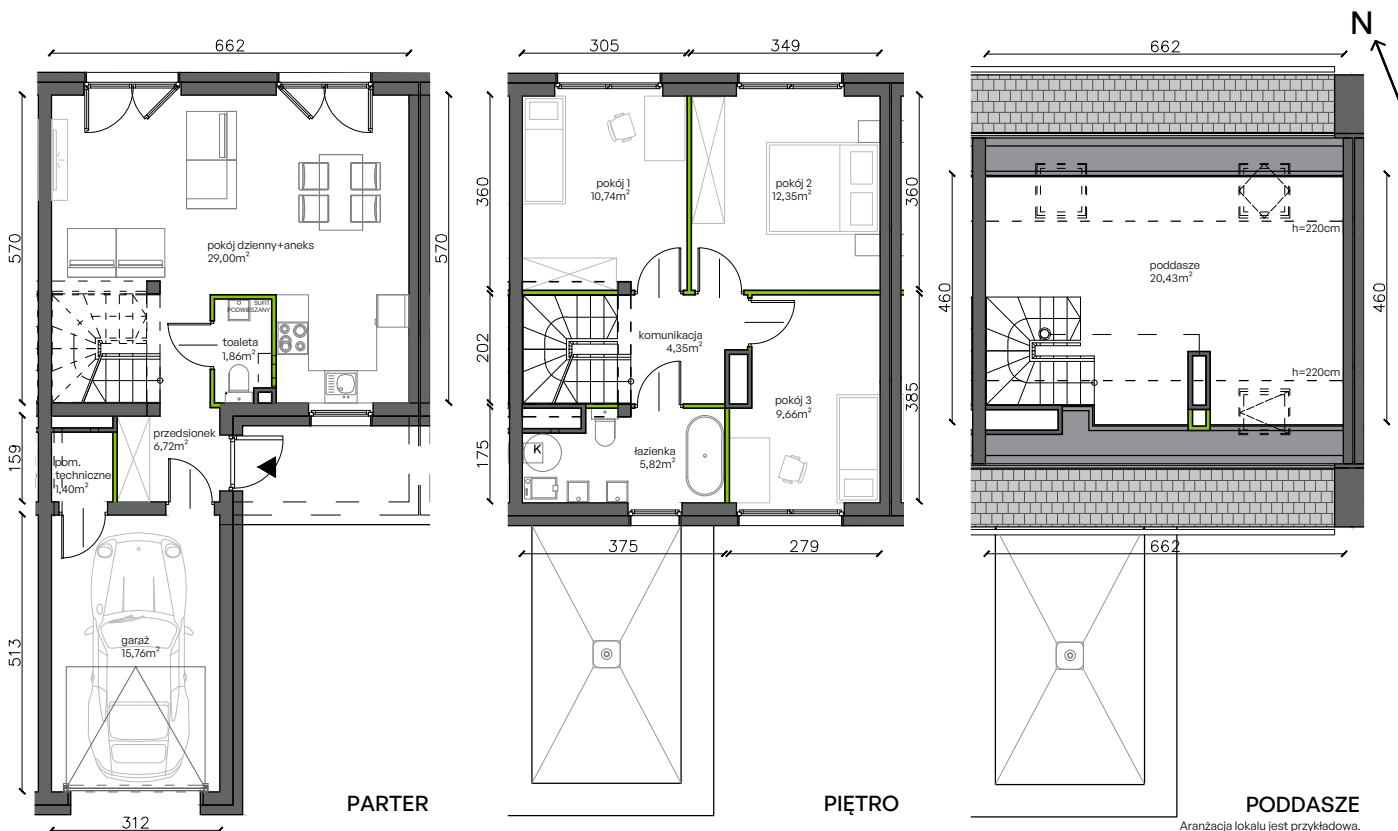

Ogrody Wojszyce.

b11.L2

Powierzchnia **118,09 m²**

Powierzchnia użytkowa

PARTER	54,74 m ²
przedsiónek	6,72 m ²
pom. techniczne	1,40 m ²
toaleta	1,86 m ²
pokój dzienny+aneks	29,00 m ²
garaż	15,76 m ²
PIĘTRO	42,92 m ²
komunikacja	4,35 m ²
pokój 1	10,74 m ²
pokój 2	12,35 m ²
pokój 3	9,66 m ²
łazienka	5,82 m ²
PODDASZE	20,43 m ²
poddasze	20,43 m ²
RAZEM	118,09 m ²
+ ogródek	29,90 m ²

Lokalizacja działki

Plan osiedla