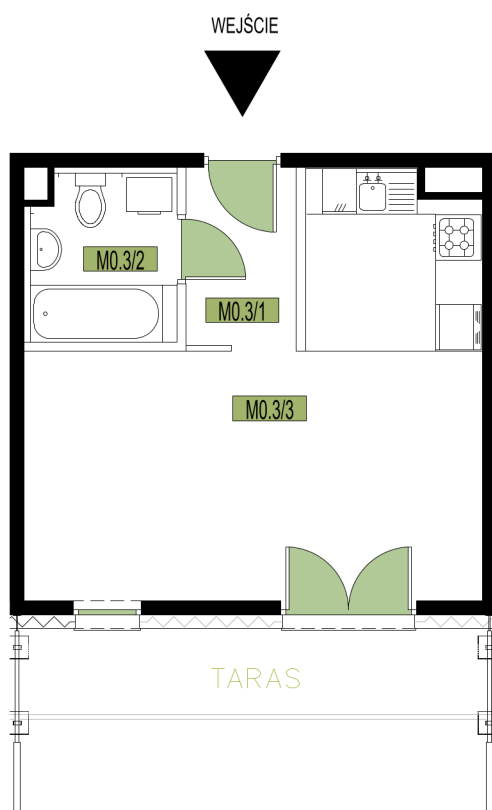

sprzedaz@osiedlesymbioza.pl

MIESZKANIE 1-POKOJOWE

budynek: 3

piętro: 0

mieszkanie: 3

M0.3
powierzchnia: **32,44 m²**

M0.3/1 przedpokój 3,41 m²

M0.3/2 łazienka 4,06 m²

M0.3/3 salon z aneks. 24,97 m²

taras 14,93 m²