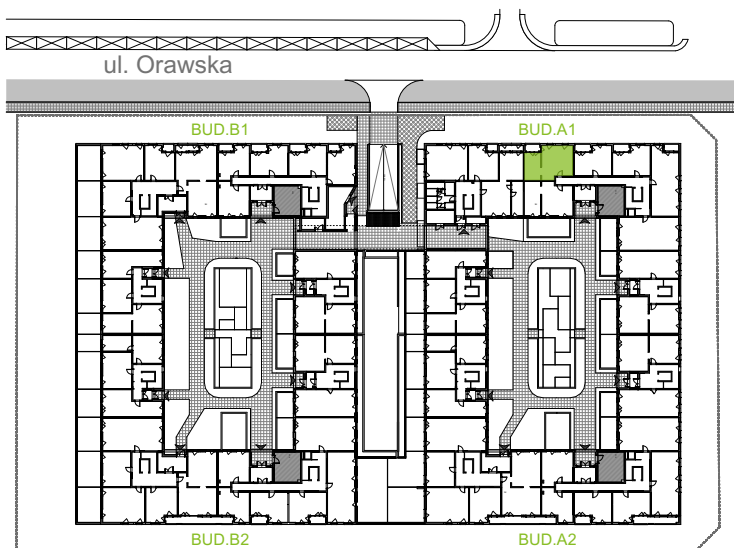

Orawska Vita.

nr A1/C/02

Powierzchnia **56,13 m²**

Piętro **0**

Aranżacja mieszkania jest przykładowa.

Powierzchnia użytkowa

Komunikacja	7,63 m ²
Łazienka	4,41 m ²
Salon + a.kuch.	18,14 m ²
Sypialnia	11,35 m ²
Sypialnia	12,86 m ²
Wc	1,74 m ²
Razem	56,13 m²
+Loggia	3,79 m ²

Rzut kondygnacji **Parter 0**

U nas nigdy nie płacisz za powierzchnię pod ścianami działowymi.