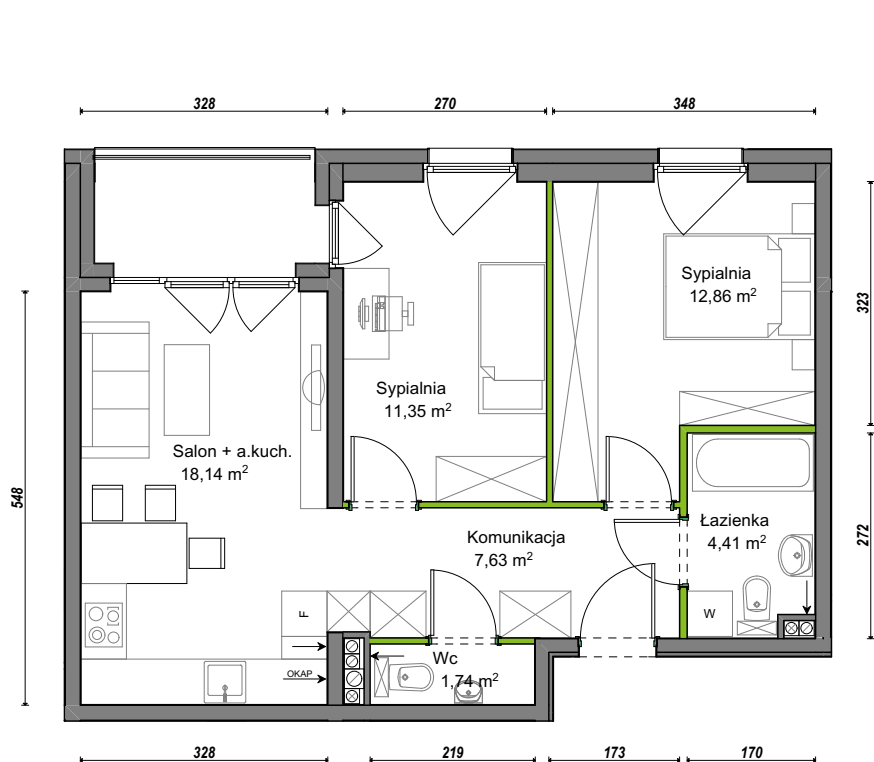

Orawska Vita.

nr A1/C/02

Powierzchnia **56,13 m²**

Piętro **0**

Aranżacja mieszkania jest przykładowa.

Powierzchnia użytkowa

Komunikacja	7,63 m ²
Łazienka	4,41 m ²
Salon + a.kuch.	18,14 m ²
Sypialnia	11,35 m ²
Sypialnia	12,86 m ²
Wc	1,74 m ²
Razem	56,13 m²
+Loggia	3,79 m ²

Rzut kondygnacji **Parter 0**

U nas nigdy nie płacisz za powierzchnię pod ścianami działowymi.