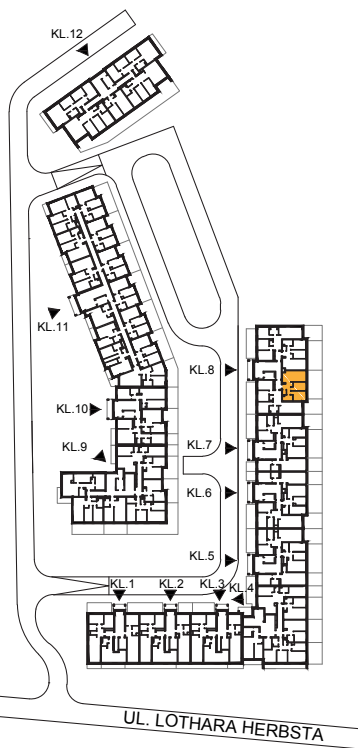

ul. Lothara Herbsta

powierzchnia użytkowa **53,89** m²

pokój dzienny z aneksem kuch.	21,08 m ²
sypialnia	11,02 m ²
sypialnia	9,58 m ²
łazienka	4,70 m ²
wc	1,42 m ²
przedpokój	6,09 m ²
taras	32,38 m ²