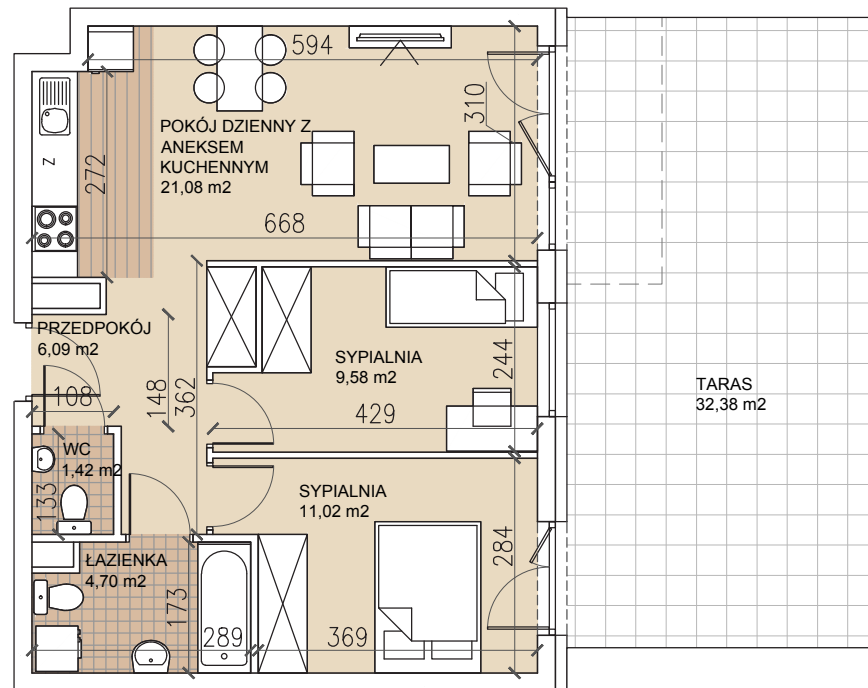

ul. Lothara Herbsta

powierzchnia użytkowa **53,89** m²

pokój dzienny z aneksem kuch.	21,08 m ²
sypialnia	11,02 m ²
sypialnia	9,58 m ²
łazienka	4,70 m ²
wc	1,42 m ²
przedpokój	6,09 m ²
taras	32,38 m ²