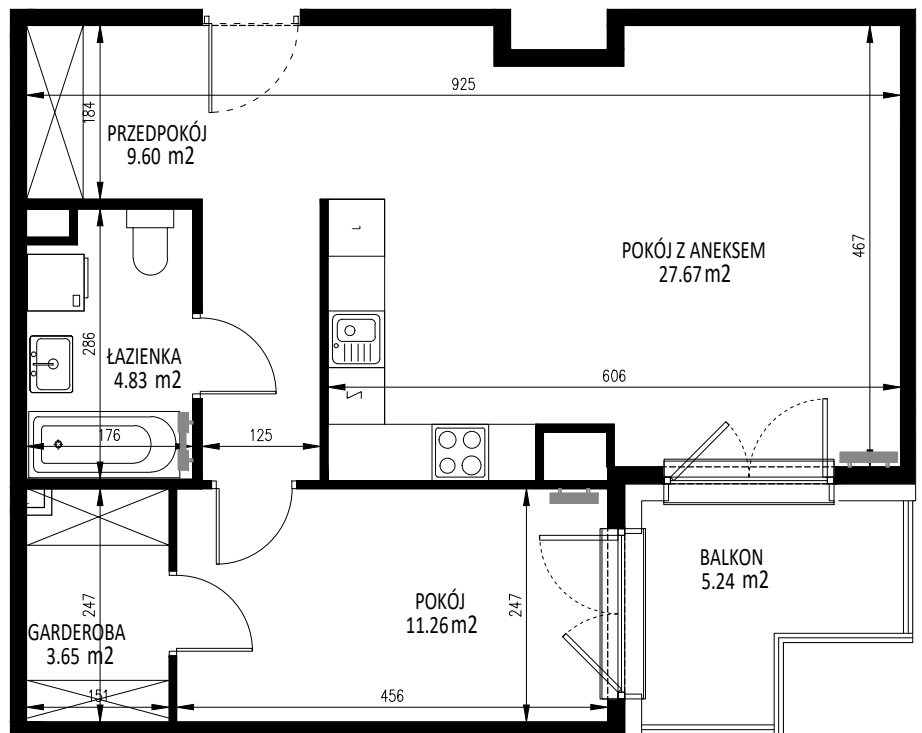

KRAKOWSKIE TARASY

ul. Krakowska 88

BIURO SPRZEDAŻY
ul. Krakowska 88, 50-427 Wrocław
tel. 71 740 00 14
krakowskietarasy@ims-budownictwo.pl

www.ims-budownictwo.pl

Nr mieszkania	Klatka	Piętro	Liczba pokoi	Powierzchnia [m ²]	Powierzchnia balkonu[m ²]
93	4	4 piętro	2	57,01	5,24

LOKALIZACJA W BUDYNKU

Ostateczna powierzchnia lokali zostanie określona na podstawie pomiaru powykonawczego.
Załączony rzut należy traktować poglądowo, jest on prezentowany w celu przedstawienia rozkładu funkcjonalnego pomieszczeń w obrębie lokalu.
Powierzchnię podano dla budynku w stanie wykończonym, na poziomie podłogi.
Do powierzchni kondygnacji nie są wliczane szachty instalacyjne wraz z ich obudową i wykończeniem oraz ścianki działowe.