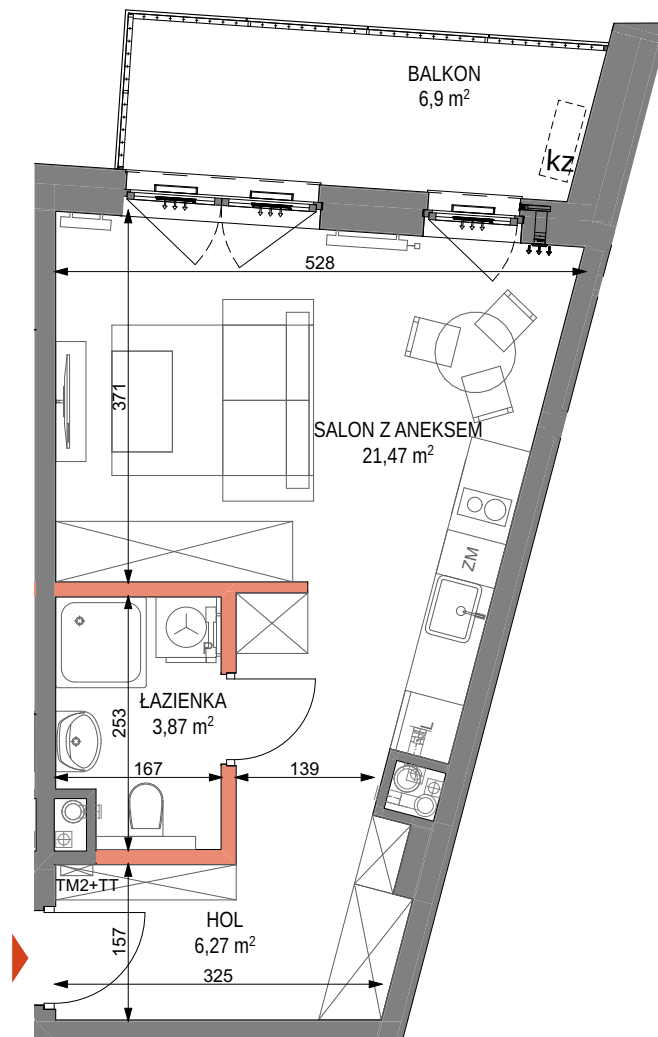

CRAFT

ZABŁOCIE

by CORDIA

mieszkanie nr M.13
piętro 1
liczba pokoi 1

ZESTAWIENIE POWIERZCHNI

HOL	6,27 m ²
ŁAZIENKA	3,87 m ²
SALON Z ANEKSEM	21,47 m ²
POW. UŻYTKOWA	31,61 m²
BALKON	6,90 m ²

LEGENDA

- ściany niedemontowalne
- ściany możliwe do rearanżacji
- balustrada
- możliwa lokalizacja jednostki zewnętrznej klimatyzacji

- TM2+TT tablica mieszkaniowa elektryczna i teletechniczna
- nawiewnik okienny
- nawiewnik ścienny

- grzejnik łazienkowy
- grzejnik
- grzejnik dekoracyjny

PLAN SYTUACYJNY

POŁOŻENIE NA KONDYGNACJI