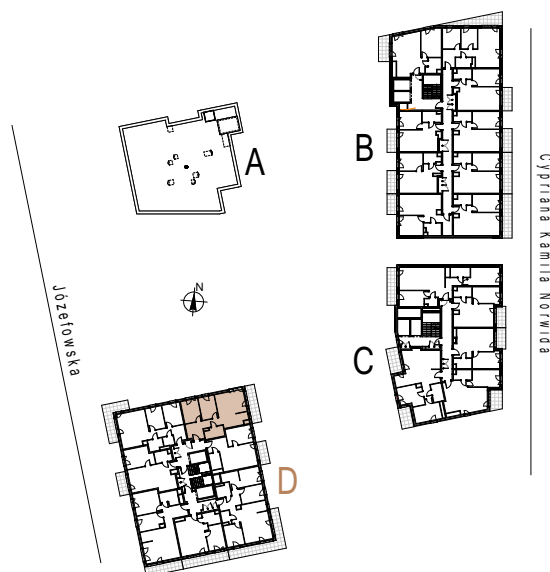

budynek
D

piętro
7

powierzchnia
mieszkania
59,22 m²

liczba
pokoi
3

Ściany działowe

Ściany nośne

1	przedpokój	10,50
2	pokój 1	9,96
3	pokój 2	9,35
4	salon + aneks kuchenny	24,45
5	łazienka	4,96
		59,22 m ²

balkon 9,46