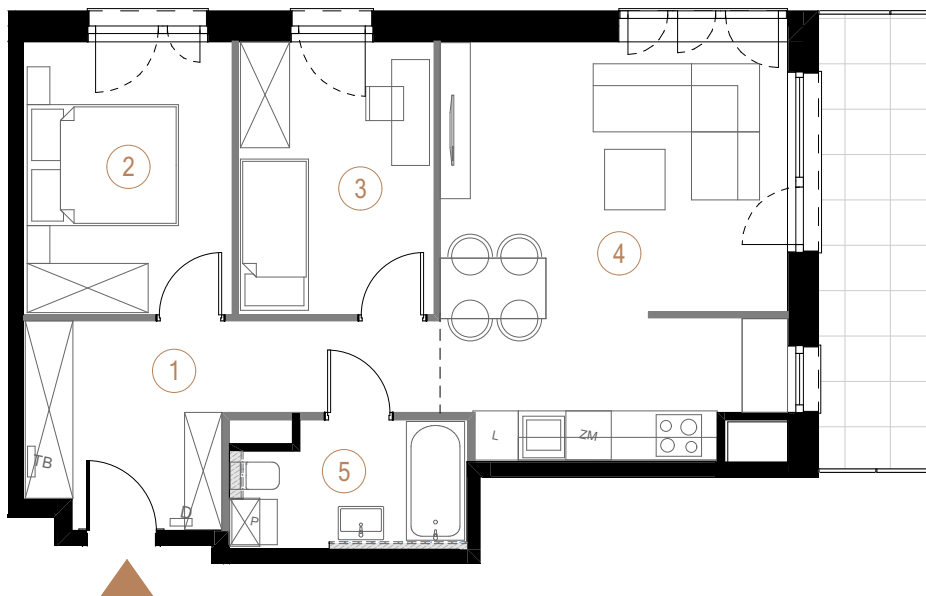

budynek
D

piętro
7

powierzchnia
mieszkania
59,22 m²

liczba
pokoi
3

Ściany działowe

Ściany nośne

1	przedpokój	10,50
2	pokój 1	9,96
3	pokój 2	9,35
4	salon + aneks kuchenny	24,45
5	łazienka	4,96
		59,22 m ²

balkon 9,46