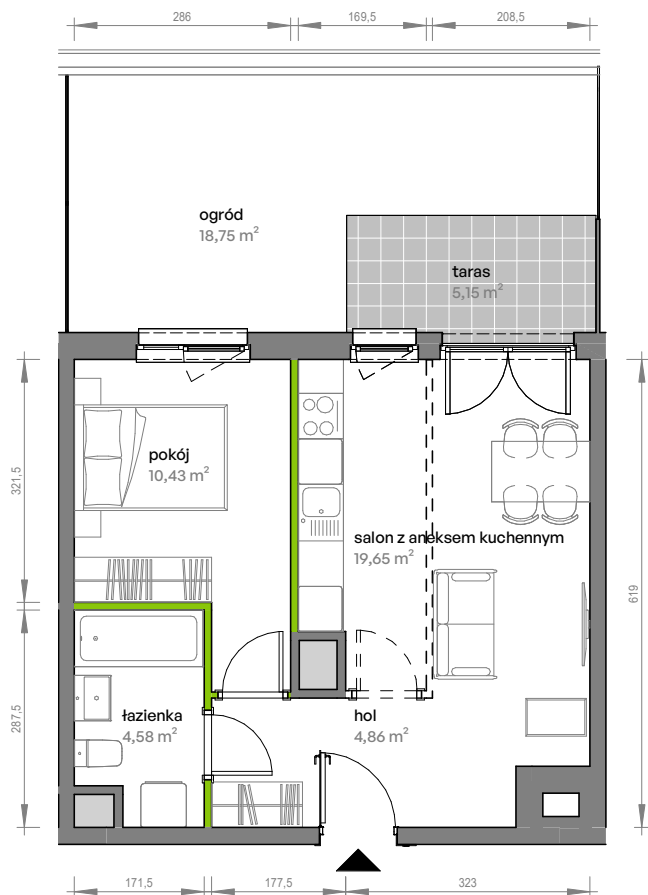

Unii Lubelskiej Vita.

nr D.00.204

Powierzchnia **39,52 m²**

Parter

Aranżacja mieszkania jest przykładowa

Powierzchnia użytkowa

hol	4,86 m ²
pokój	10,43 m ²
salon z aneksem kuchennym	19,65 m ²
łazienka	4,58 m ²
Razem	39,52 m²
+ ogród	18,75 m ²
+ taras	5,15 m ²

U nas nigdy nie płacisz za powierzchnię pod ścianami działowymi

Rzut kondygnacji **Parter**

Plan osiedla