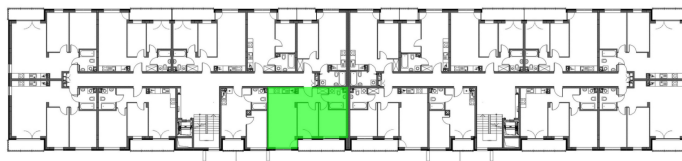

## Konik Polny Budynek A mieszkanie 16

- ściany z możliwością rozbiórki
- ściany bez możliwości rozbiórki

Numer:	16
Klatka:	1
Piętro:	Piętro I
Metraż:	46,92 m <sup>2</sup>
Pokoje:	3
Cena brutto / m <sup>2</sup> :	12 000 zł
Cena brutto:	563 040 zł