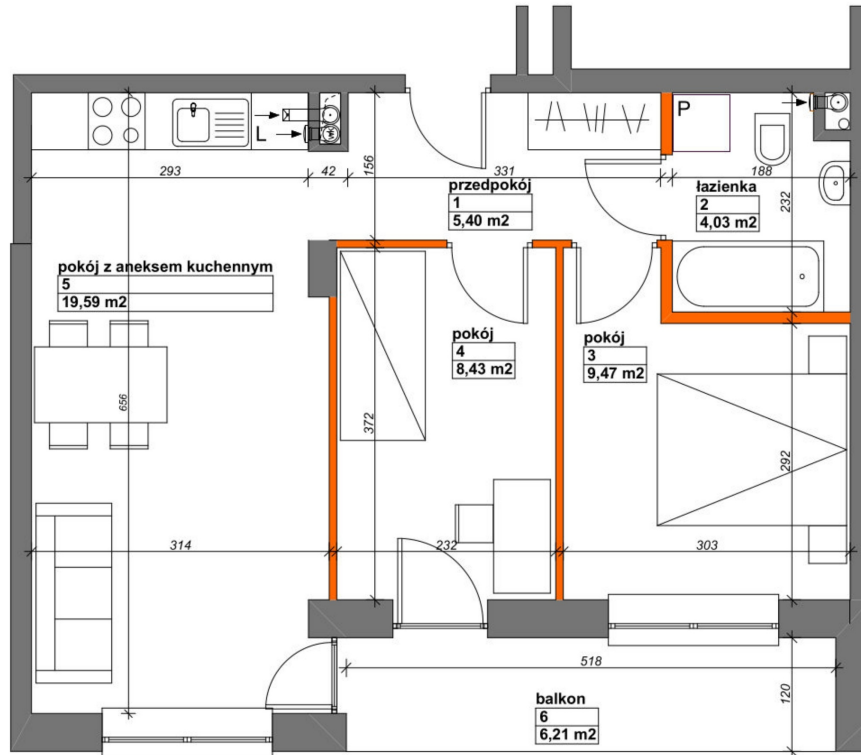

## Konik Polny Budynek A mieszkanie 16

- ściany z możliwością rozbiórki
- ściany bez możliwości rozbiórki

Numer:	16
Klatka:	1
Piętro:	Piętro I
Metraż:	46,92 m <sup>2</sup>
Pokoje:	3
Cena brutto / m <sup>2</sup> :	12 000 zł
Cena brutto:	563 040 zł