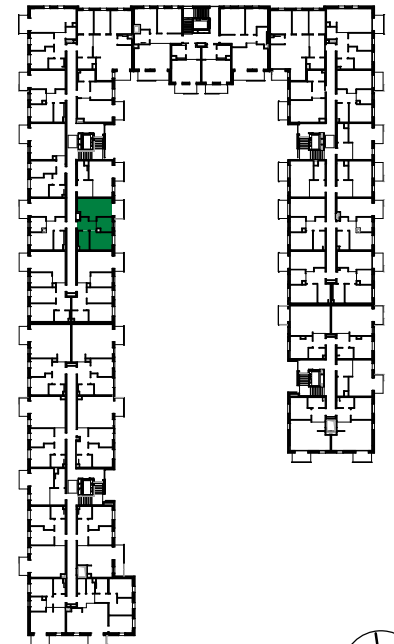

KL.B_M62 - 1 : 100

KONDYGNACJA: 3. PIĘTRO

NUMER MIESZKANIA: KL.B_M62

POWIERZCHNIA: 42,59 m²

M62.01	PRZEDPOKÓJ	5,18 m ²
M62.02	SALON	16,54 m ²
M62.03	KUCHNIA	5,39 m ²
M62.04	SYPIALNIA	10,03 m ²
M62.05	ŁAZIENKA	5,45 m ²