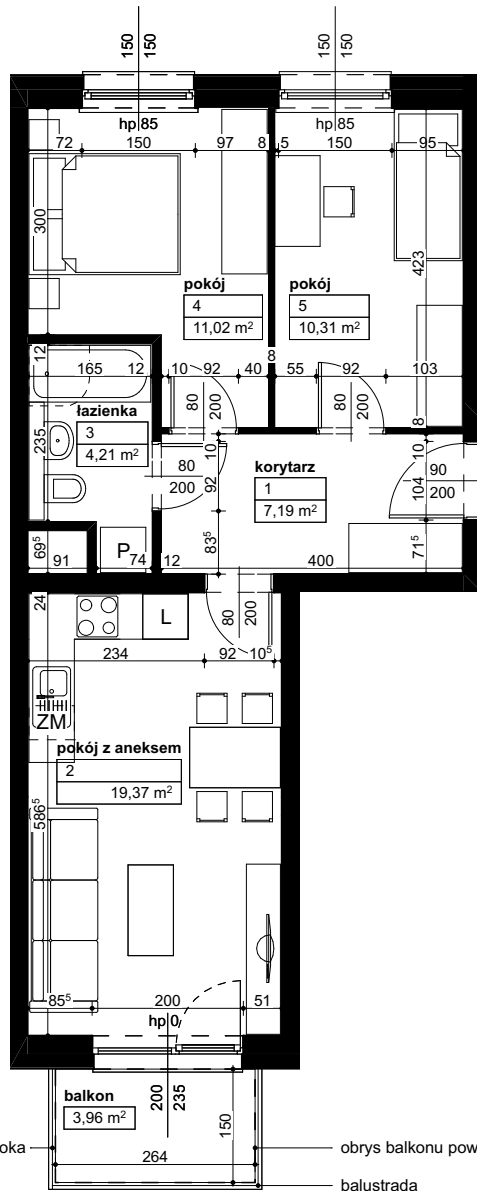

Lokalizacja osiedla

Położenie budynku

Skala 1:4000

Położenie mieszkania

Skala 1:2200

**MAJTA**  
WÓLKOWYSKA

BUDYNEK MIESZKALNY  
WIELORODZINNY  
UL. WÓLKOWYSKA  
W POZNANIU

balustrada wysoka ————— obrys balkonu powyżej  
balustrada

SKALA 1:100

Wymiary podano w świetle ścian surowych, powierzchnie podano w świetle ścian otynkowanych.

**OPIS MIESZKANIA:**

Numer: **C/2/2/9**  
Powierzchnia: **52,10m<sup>2</sup>**  
Kondygnacja: **Piętro +2**  
Struktura: **3 pokoje z aneksem kuchennym**  
Cena brutto:  
Cena brutto/m<sup>2</sup>: